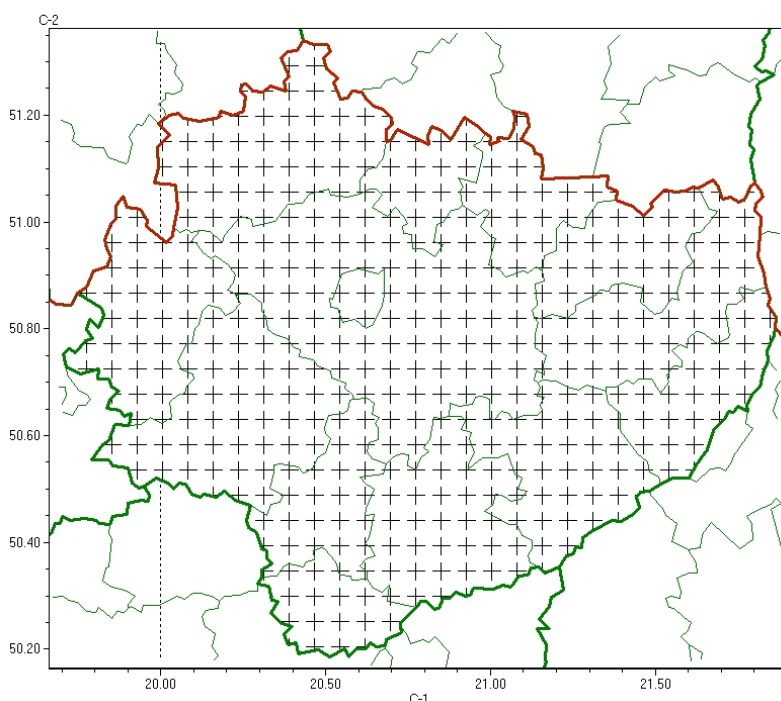

# Wojewódzkie Centrum Zarządzania Kryzysowego

<https://czkw.kielce.uw.gov.pl/czk/aktualnosci-i-komunikat/komunikaty-kryzysowe/27380,Komunikat-meteorologiczny-z-godz-1123-dnia-27062024-Upal.html>  
05.10.2024, 16:17

## Komunikat meteorologiczny z godz. 11:23 dnia 27.06.2024 - Upał

### Zasięg komunikatu w województwie

Upał

**Komunikat meteorologiczny z godz. 11:23 dnia 27.06.2024**

Nazwa biura: **IMGW-PIB Biuro Prognoz Meteorologicznych w Krakowie**

Zjawiska: **Upał**

Obszar: **województwo świętokrzyskie**

powiaty: **buski, jędrzejowski, kazimierski, Kielce, kielecki, konecki, opatowski, ostrowiecki, pińczowski, sandomierski, skarżyski, starachowicki, staszowski, włoszczowski**

Sytuacja meteorologiczna: **W wielu miejscach temperatura powietrza osiągnęła już 28-29°C i w najbliższych godzinach osiągnie lub przekroczy 30°C. Prognozowana temperatura maksymalna od 30°C do 32°C.**