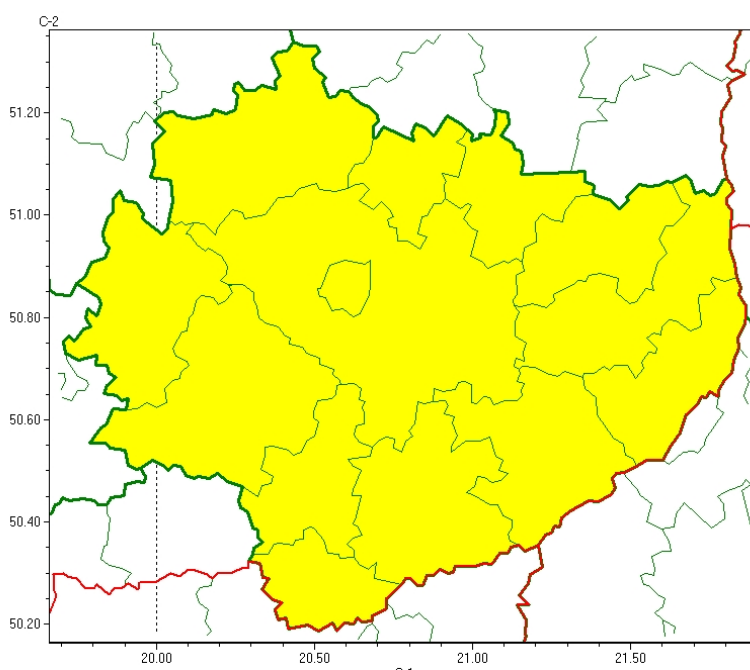

Wojewódzkie Centrum Zarządzania Kryzysowego

<https://czkw.kielce.uw.gov.pl/czk/aktualnosci-i-komunikat/komunikaty-kryzysowe/27262,OSTRZEZENIE-METEOROLOGICZNE-NR-108-Burze.html>
05.10.2024, 18:28

OSTRZEŻENIE METEOROLOGICZNE NR 108 - Burze

Zasięg ostrzeżeń w województwie

Burze
2024-06-18 05:57

WOJEWÓDZTWO ŚWIĘTOKRZYSKIE
OSTRZEŻENIA METEOROLOGICZNE ZBIORCZO NR 108
WYKAZ OBOWIĄZUJĄCYCH OSTRZEŻEŃ
o godz. 05:57 dnia 18.06.2024

Zjawisko/Stopień zagrożenia: **Burze/1**

Obszar (w nawiasie numer ostrzeżenia dla powiatu) powiaty: **buski(66), jędrzejowski(67), kazimierski(69), Kielce(70), kielecki(70), konecki(65), opatowski(67), ostrowiecki(67), pińczowski(69), sandomierski(66), skarżyski(66), starachowicki(66), staszowski(66), włoszczowski(65)**

Ważność: **od godz. 14:00 dnia 18.06.2024 do godz. 20:00 dnia 18.06.2024**

Prawdopodobieństwo: **70%**

Przebieg: **Prognozowane są lokalne burze, którym miejscami będą towarzyszyć silne opady deszczu od 20 mm do 25 mm oraz porywy wiatru do 85 km/h. Lokalnie grad.**