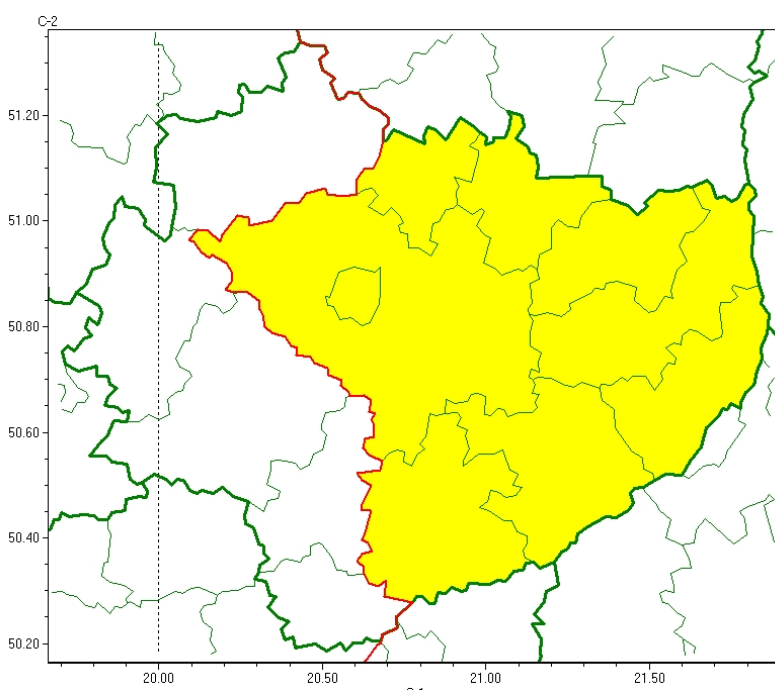

Wojewódzkie Centrum Zarządzania Kryzysowego

<https://czkw.kielce.uw.gov.pl/czk/aktualnosci-i-komunikat/komunikaty-kryzysowe/27251,OSTRZEZENIE-METEOROLOGICZNE-NR-107-Burze.html>
05.10.2024, 18:28

OSTRZEŻENIE METEOROLOGICZNE NR 107 - Burze

Zasięg ostrzeżeń w województwie

Burze
2024-06-16 05:22

WOJEWÓDZTWO ŚWIĘTOKRZYSKIE
OSTRZEŻENIA METEOROLOGICZNE ZBIORCZO NR 107
WYKAZ OBOWIĄZUJĄCYCH OSTRZEŻEŃ
o godz. 05:22 dnia 16.06.2024

Zjawisko/Stopień zagrożenia: **Burze/1**

Obszar (w nawiasie numer ostrzeżenia dla powiatu) powiaty: **buski(65), Kielce(69), kielecki(69), opatowski(66), ostrowiecki(66), sandomierski(65), skarżyski(65), starachowicki(65), staszowski(65)**

Ważność: **od godz. 13:00 dnia 16.06.2024 do godz. 21:00 dnia 16.06.2024**

Prawdopodobieństwo: **85%**

Przebieg: **Miejscami prognozowane są burze, którym będą towarzyszyć silne opady deszczu od 15 mm do 30 mm oraz porywy wiatru do około 70 km/h. Lokalnie mały grad.**

Uwagi: **Brak.**