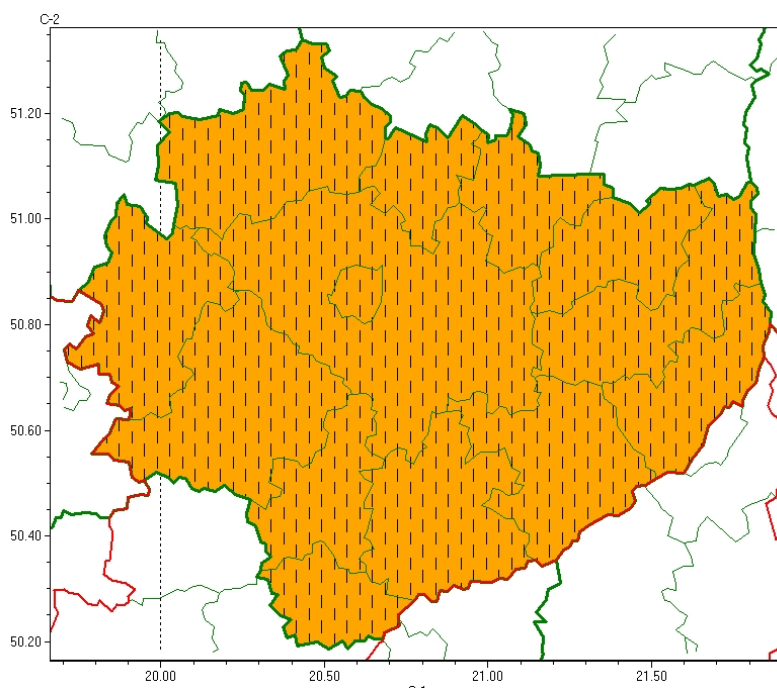

# Wojewódzkie Centrum Zarządzania Kryzysowego

<https://czkw.kielce.uw.gov.pl/czk/aktualnosci-i-komunikat/komunikaty-kryzysowe/27191,OSTRZEZENIE-METEOROLOGICZNE-NR-102-Burze-stopien-2.html>  
05.10.2024, 18:26

## OSTRZEŻENIE METEOROLOGICZNE NR 102 - Burze (stopień 2)

### Zasięg ostrzeżeń w województwie

Burze  
2024-06-08 19:50

**WOJEWÓDZTWO ŚWIĘTOKRZYSKIE**  
**OSTRZEŻENIA METEOROLOGICZNE ZBIORCZO NR 102**  
**WYKAZ OBOWIĄZUJĄCYCH OSTRZEŻEŃ**  
**o godz. 19:50 dnia 08.06.2024**

Zjawisko/Stopień zagrożenia: **Burze/2 ZMIANA**

Obszar (w nawiasie numer ostrzeżenia dla powiatu) powiaty: **buski(63), jędrzejowski(64), kazimierski(66), Kielce(66), kielecki(66), konecki(62), opatowski(64), ostrowiecki(64), pińczowski(66), sandomierski(63), skarżyski(63), starachowicki(63), staszowski(63), włoszczowski(62)**