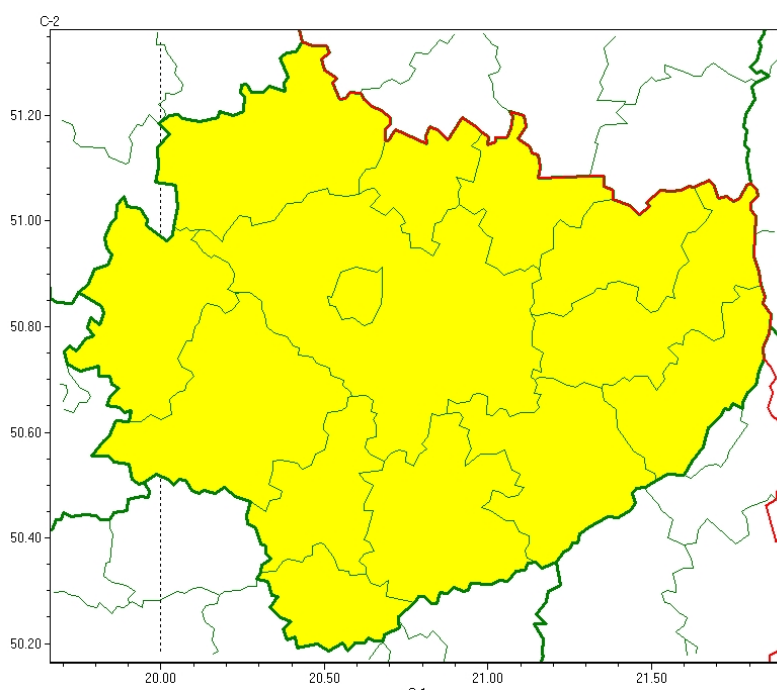

Wojewódzkie Centrum Zarządzania Kryzysowego

<https://czkw.kielce.uw.gov.pl/czk/aktualnosci-i-komunikat/komunikaty-kryzysowe/27179,OSTRZEZENIE-METEOROLOGICZNE-NR-101-Burze.html>
05.10.2024, 18:23

OSTRZEŻENIE METEOROLOGICZNE NR 101 - Burze

Zasięg ostrzeżeń w województwie

Burze
2024-06-08 11:59

WOJEWÓDZTWO ŚWIĘTOKRZYSKIE
OSTRZEŻENIA METEOROLOGICZNE ZBIORCZO NR 101
WYKAZ OBOWIĄZUJĄCYCH OSTRZEŻEŃ
o godz. 11:59 dnia 08.06.2024

Zjawisko/Stopień zagrożenia: **Burze/1**

Obszar (w nawiasie numer ostrzeżenia dla powiatu) powiaty: **buski(63), jędrzejowski(64), kazimierski(66), Kielce(66), kielecki(66), konecki(62), opatowski(64), ostrowiecki(64), pińczowski(66), sandomierski(63), skarżyski(63), starachowicki(63), staszowski(63), włoszczowski(62)**

Ważność: **od godz. 22:00 dnia 08.06.2024 do godz. 08:00 dnia 09.06.2024**

Prawdopodobieństwo: **80%**

Przebieg: **Prognozowane są burze, którym miejscami będą towarzyszyć silne opady deszczu od 20 mm do 30 mm oraz porywy wiatru do 85 km/h. Lokalnie grad.**