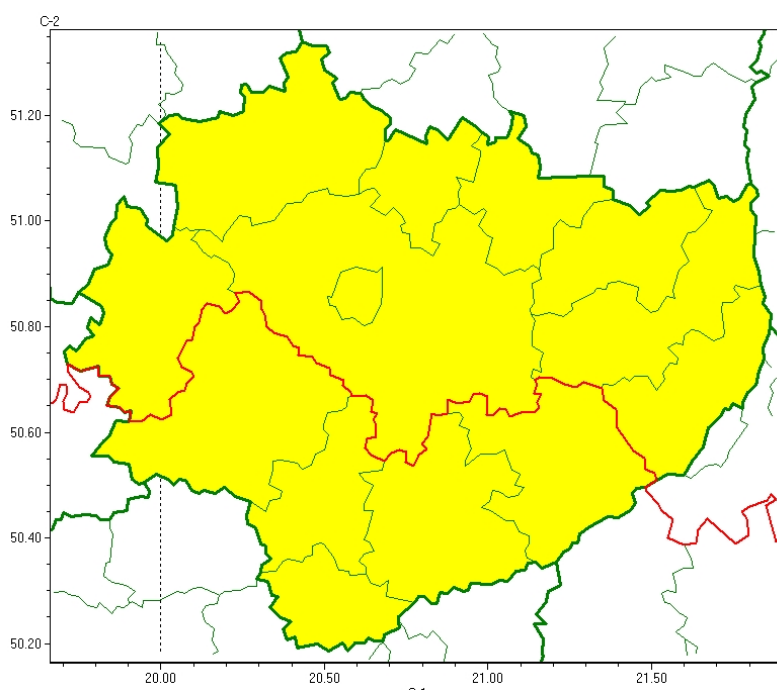

Wojewódzkie Centrum Zarządzania Kryzysowego

<https://czkw.kielce.uw.gov.pl/czk/aktualnosci-i-komunikat/komunikaty-kryzysowe/27144,OSTRZEZENIE-METEOROLOGICZNE-NR-98-Burze.html>
05.10.2024, 18:26

OSTRZEŻENIE METEOROLOGICZNE NR 98 - Burze

Zasięg ostrzeżeń w województwie

Burze
2024-06-06 11:33

WOJEWÓDZTWO ŚWIĘTOKRZYSKIE
OSTRZEŻENIA METEOROLOGICZNE ZBIORCZO NR 98
WYKAZ OBOWIĄZUJĄCYCH OSTRZEŻEŃ
o godz. 11:33 dnia 06.06.2024

Zjawisko/Stopień zagrożenia: **Burze/1**

Obszar (w nawiasie numer ostrzeżenia dla powiatu) powiaty: **Kielce(64), kielecki(64), konecki(60), opatowski(62), ostrowiecki(62), sandomierski(61), skarżyski(61), starachowicki(61), włoszczowski(60)**

Ważność: **od godz. 20:00 dnia 06.06.2024 do godz. 09:00 dnia 07.06.2024**

Prawdopodobieństwo: **70%**

Przebieg: **Prognozowane są burze, którym miejscami będą towarzyszyć silne opady deszczu od 20 mm do 35 mm oraz porywy wiatru do 85 km/h. Lokalnie grad.**