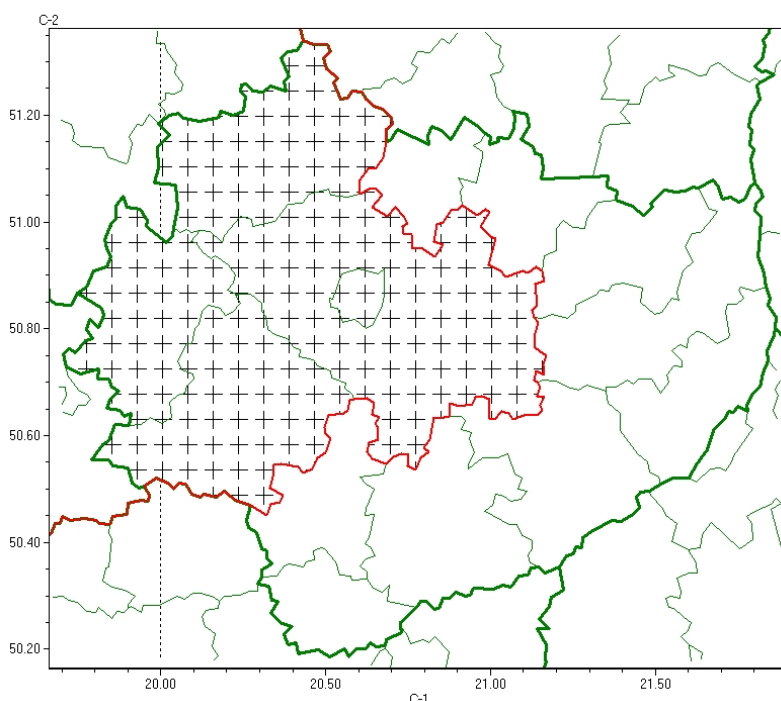

# Wojewódzkie Centrum Zarządzania Kryzysowego

<https://czkw.kielce.uw.gov.pl/czk/aktualnosci-i-komunikat/komunikaty-kryzysowe/27100,Komunikat-meteorologiczny-z-godz-1349-dnia-03062024-Burze.html>  
05.10.2024, 18:24

### Zasięg komunikatu w województwie

#### Burze

**Komunikat meteorologiczny z godz. 13:49 dnia 03.06.2024**

Nazwa biura: **IMGW-PIB Biuro Prognoz Meteorologicznych w Krakowie**

Zjawiska: **Burze**

Obszar: **województwo świętokrzyskie**

powiaty: **jędrzejowski, Kielce, kielecki, konecki, włoszczowski**

Sytuacja meteorologiczna: **Notowane są burze z opadami deszczu o natężeniu 2-5 mm w ciągu 10 min oraz opadami drobnego gradu. W ciągu kolejnych godzin burz będzie przybywać, ale nadal opady w nich mogą osiągać natężenia 2-7 mm w ciągu 10 min.**