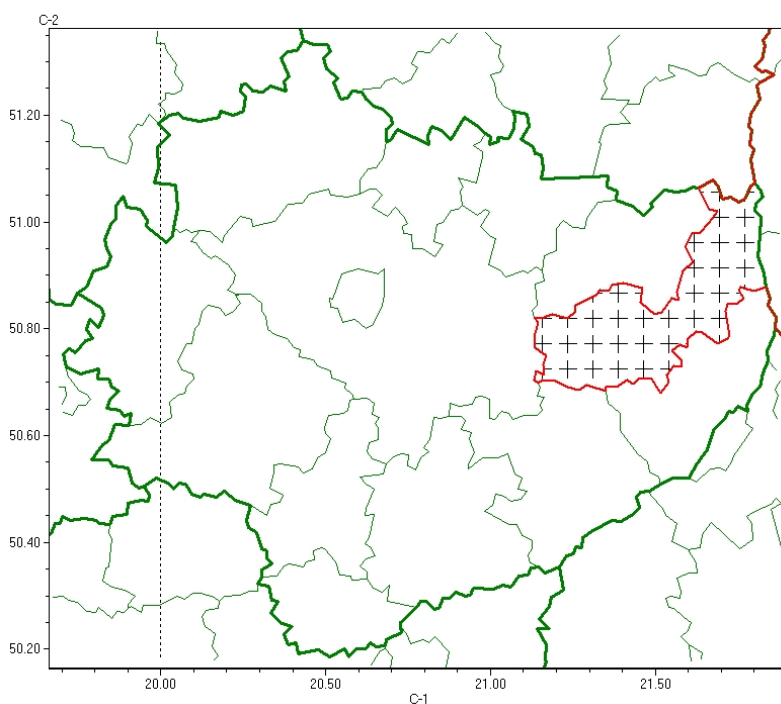

Wojewódzkie Centrum Zarządzania Kryzysowego

<https://czkw.kielce.uw.gov.pl/czk/aktualnosci-i-komunikat/komunikaty-kryzysowe/27098,Komunikat-meteorologiczny-z-godz-1237-dnia-03062024-Burze.html>
05.10.2024, 18:23

Komunikat meteorologiczny z godz. 12:37 dnia 03.06.2024 - Burze

Zasięg komunikatu w województwie

Burze

Komunikat meteorologiczny z godz. 12:37 dnia 03.06.2024

Nazwa biura: **IMGW-PIB Biuro Prognoz Meteorologicznych w Krakowie**

Zjawiska: **Burze**

Obszar: **województwo świętokrzyskie**

powiaty: **opatowski**

Sytuacja meteorologiczna: **Obserwowane są pierwsze burze z opadami deszczu o natężeniu 2-7 mm w ciągu 10 min oraz z opadami drobnego gradu. W ciągu najbliższych godzin spodziewamy się rozwoju liczniejszej konwekcji.**

Uwagi: **Komunikat przygotowano na podstawie danych z systemów teledetekcji atmosfery oraz sieci pomiarowo-obszaryjnych IMGW-PIB. Lokalnie zjawiska mogą mieć inny przebieg niż opisany.**