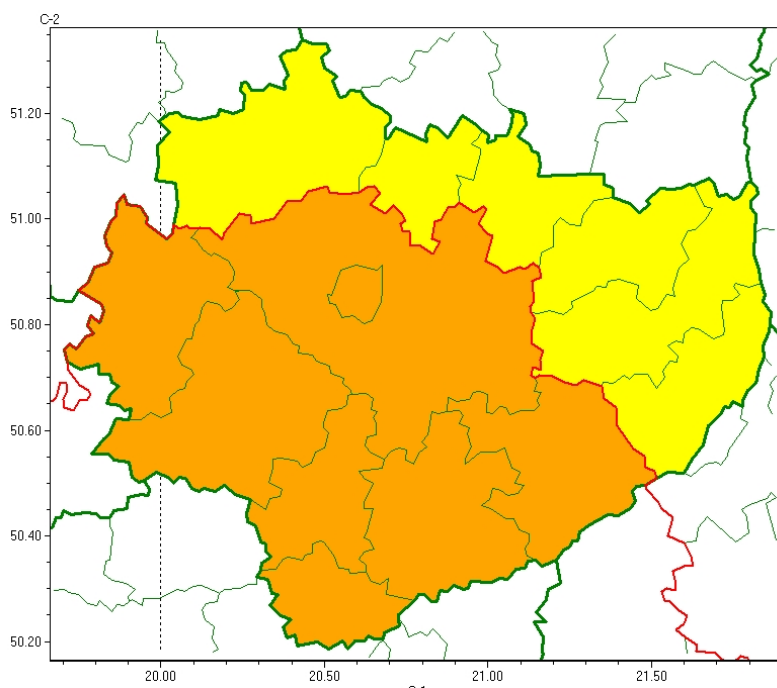

# Wojewódzkie Centrum Zarządzania Kryzysowego

<https://czkw.kielce.uw.gov.pl/czk/aktualnosci-i-komunikat/komunikaty-kryzysowe/27082,OSTRZEZENIE-METEOROLOGICZNE-NR-92-Burze-stopnia-2-i-1.html>  
05.10.2024, 18:26

## OSTRZEŻENIE METEOROLOGICZNE NR 92 - Burze (stopnia 2 i 1)

### Zasięg ostrzeżeń w województwie

Burze  
2024-06-03 05:31

**WOJEWÓDZTWO ŚWIĘTOKRZYSKIE**  
**OSTRZEŻENIA METEOROLOGICZNE ZBIORCZO NR 92**  
**WYKAZ OBOWIĄZUJĄCYCH OSTRZEŻEŃ**  
**o godz. 05:31 dnia 03.06.2024**

Uwagi: **Brak.**

Zjawisko/Stopień zagrożenia: **Burze/1**

Obszar (w nawiasie numer ostrzeżenia dla powiatu) powiaty: **konecki(58), opatowski(60), ostrowiecki(60), sandomierski(59), skarżyski(59), starachowicki(59)**