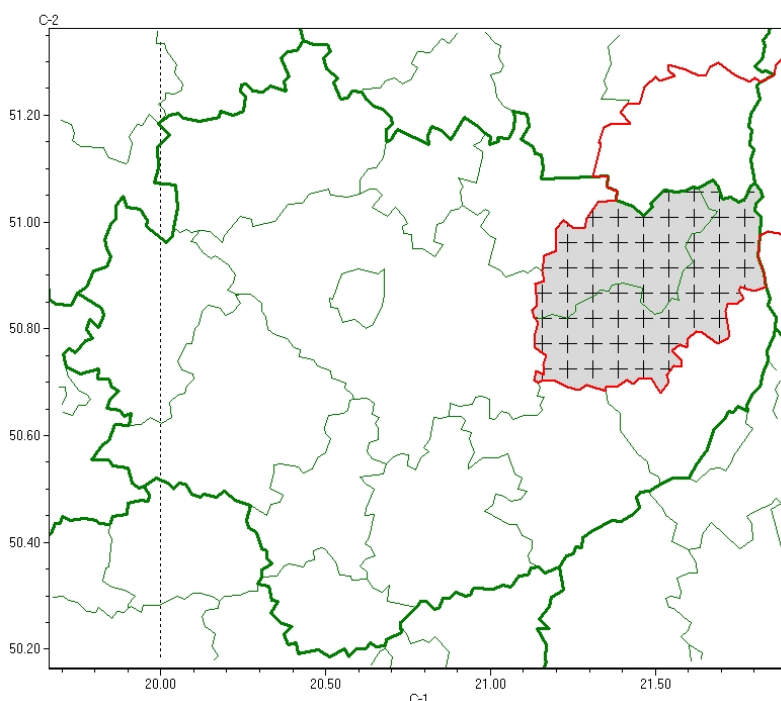

Wojewódzkie Centrum Zarządzania Kryzysowego

<https://czkw.kielce.uw.gov.pl/czk/aktualnosci-i-komunikat/komunikaty-kryzysowe/27074,Komunikat-meteorologiczny-z-godz-0825-dnia-02062024-Intensywne-opady-deszczu.html>
05.10.2024, 18:27

Komunikat meteorologiczny z godz. 08:25 dnia 02.06.2024 - Intensywne opady deszczu

Zasięg komunikatu w województwie

Intensywne opady deszczu

Komunikat meteorologiczny z godz. 08:25 dnia 02.06.2024

Nazwa biura: **IMGW-PIB Biuro Prognoz Meteorologicznych w Krakowie**

Zjawiska: **Intensywne opady deszczu**

Obszar: **województwo świętokrzyskie**

powiaty: **opatowski, ostrowiecki**

Sytuacja meteorologiczna: **Strefa intensywnych opadów deszczu powoli słabnie i przemieszcza się na wschód i północny wschód. Sumy opadów za ostatnie 3h miejscami wynoszą około 25 mm i lokalnie mogą nieznacznie przekroczyć 30 mm. Od godziny 10:00 będzie obowiązywać ostrzeżenie na burze z pierwszym stopniem.**