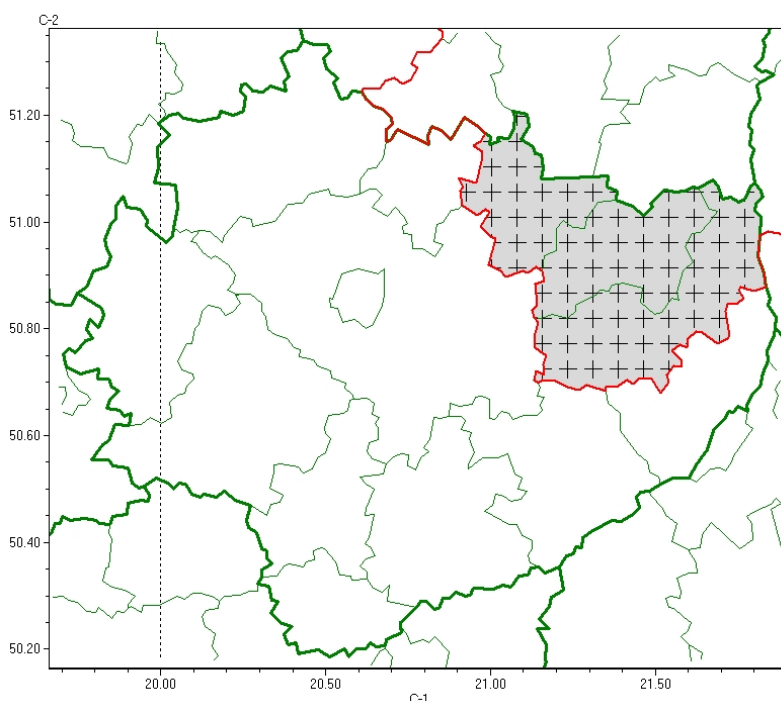

Wojewódzkie Centrum Zarządzania Kryzysowego

<https://czkw.kielce.uw.gov.pl/czk/aktualnosci-i-komunikat/komunikaty-kryzysowe/27071,Komunikat-meteorologiczny-z-godz-0722-dnia-02062024-Intensywne-opady-deszczu.html>
05.10.2024, 18:23

Komunikat meteorologiczny z godz. 07:22 dnia 02.06.2024 - Intensywne opady deszczu

Zasięg komunikatu w województwie

Intensywne opady deszczu

Komunikat meteorologiczny z godz. 07:22 dnia 02.06.2024

Nazwa biura: **IMGW-PIB Biuro Prognoz Meteorologicznych w Krakowie**

Zjawiska: **Intensywne opady deszczu**

Obszar: **województwo świętokrzyskie**

powiaty: **opatowski, ostrowiecki, starachowicki**

Sytuacja meteorologiczna: **W regionie występują miejscami opady deszczu o natężeniu do 10mm/h. Obecnie strefa ta nieznacznie zmienia swoje położenie w kierunku północno-wschodnim co może skutkować kumulacją opadów do 20-25mm. Burze nie występują, ale są prognozowane w późniejszych godzinach.**

Uwagi **Komunikat** przygotowano na podstawie danych z systemów teledetekcji atmosfery oraz sieci pomiarowo-obszernych IMGW-PIB. Lokalnie zjawiska mogą mieć inny przebieg niż opisany.