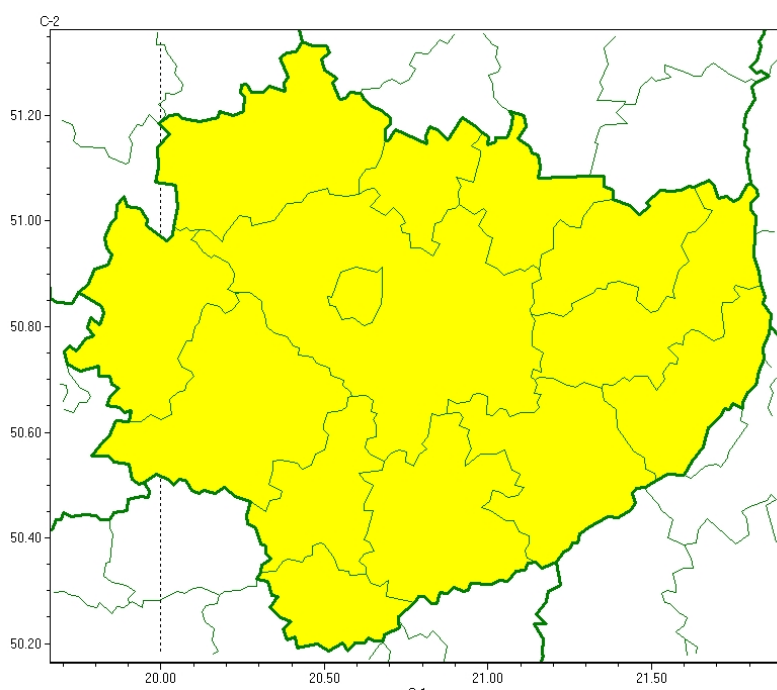

# Wojewódzkie Centrum Zarządzania Kryzysowego

<https://czkw.kielce.uw.gov.pl/czk/aktualnosci-i-komunikat/komunikaty-kryzysowe/27069,OSTRZEZENIE-METEOROLOGICZNE-NR-89-Burze.html>  
05.10.2024, 18:25

## OSTRZEŻENIE METEOROLOGICZNE NR 89 - Burze

### Zasięg ostrzeżeń w województwie

Burze  
2024-06-02 05:27

**WOJEWÓDZTWO ŚWIĘTOKRZYSKIE**  
**OSTRZEŻENIA METEOROLOGICZNE ZBIORCZO NR 89**  
**WYKAZ OBOWIĄZUJĄCYCH OSTRZEŻEŃ**  
**o godz. 05:27 dnia 02.06.2024**

Zjawisko/Stopień zagrożenia: **Burze/1**

Obszar (w nawiasie numer ostrzeżenia dla powiatu) powiaty: **buski(58), jędrzejowski(59), kazimierski(61), Kielce(61), kielecki(61), konecki(57), opatowski(59), ostrowiecki(59), pińczowski(61), sandomierski(58), skarżyski(58), starachowicki(58), staszowski(58), włoszczowski(57)**