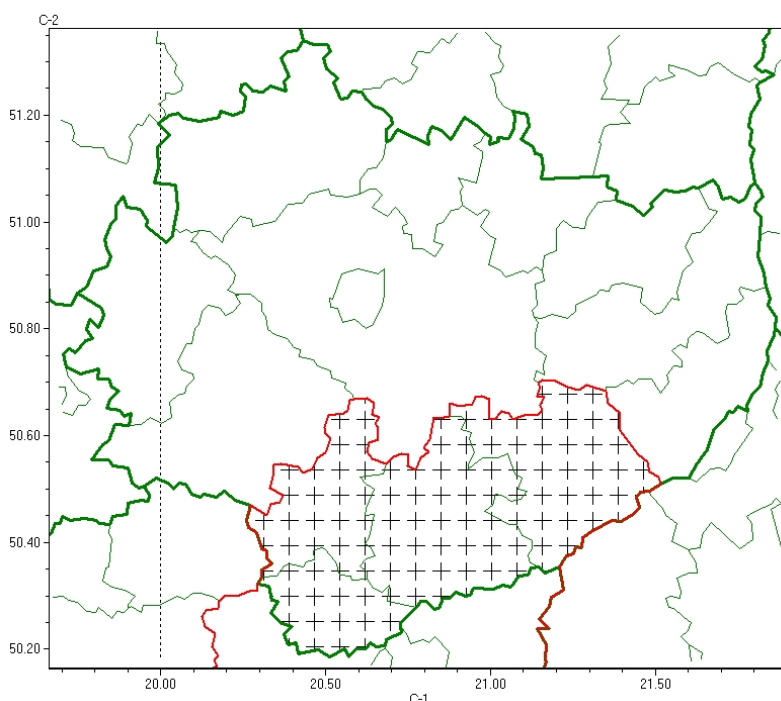

Wojewódzkie Centrum Zarządzania Kryzysowego

<https://czkw.kielce.uw.gov.pl/czk/aktualnosci-i-komunikat/komunikaty-kryzysowe/27068,Komunikat-meteorologiczny-z-godz-2250-dnia-01062024-Burze.html>
05.10.2024, 18:23

Komunikat meteorologiczny z godz. 22:50 dnia 01.06.2024 - Burze

Zasięg komunikatu w województwie

Burze

Komunikat meteorologiczny z godz. 22:50 dnia 01.06.2024

Nazwa biura: **IMGW-PIB Biuro Prognoz Meteorologicznych w Krakowie**

Zjawiska: **Burze**

Obszar: **województwo świętokrzyskie**

powiaty: **buski, kazimierski, pińczowski, staszowski**

Sytuacja meteorologiczna: **Zjawiska burzowe zakończyły się. W kolejnych godzinach miejscami pojawiać będą się przelotne opady deszczu o natężeniu do 5 mm/10 min.**

Uwagi: **Komunikat przygotowano na podstawie danych z systemów teledetekcji atmosfery oraz sieci pomiarowo-obszaryjnych IMGW-PIB. Lokalnie zjawiska mogą mieć inny przebieg niż opisany.**

Pliki do pobrania

Komunikat meteorologiczny z godz. 22:50 dnia 01.06.2024 - Burze