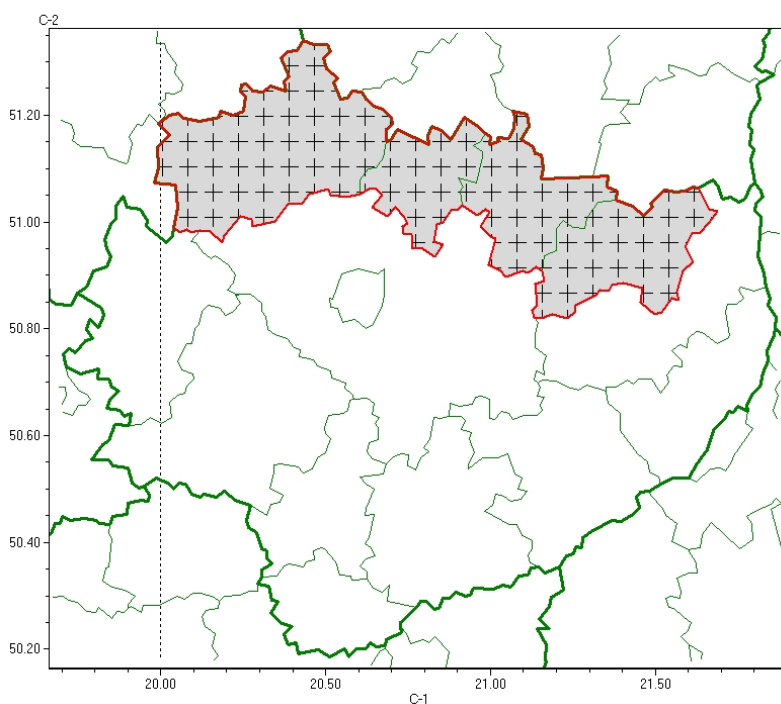

Wojewódzkie Centrum Zarządzania Kryzysowego

<https://czkw.kielce.uw.gov.pl/czk/aktualnosci-i-komunikat/komunikaty-kryzysowe/27067,Komunikat-meteorologiczny-z-godz-2110-dnia-01062024-Burze.html>
05.10.2024, 18:23

Komunikat meteorologiczny z godz. 21:10 dnia 01.06.2024 - Burze

Zasięg komunikatu w województwie

Burze

Komunikat meteorologiczny z godz. 21:10 dnia 01.06.2024

Nazwa biura: **IMGW-PIB Biuro Prognoz Meteorologicznych w Krakowie**

Zjawiska: **Burze**

Obszar: **województwo świętokrzyskie**

powiaty: **konecki, ostrowiecki, skarżyski, starachowicki**

Sytuacja meteorologiczna: **Miejscami występują burze. Towarzyszą im opady deszczu o natężeniu 5-15 mm/10 min i porywy wiatru do 60 km/h. Możliwy mały grad. Nie są notowane silne porywy wiatru. Burze przemieszczają się na północny wschód.**