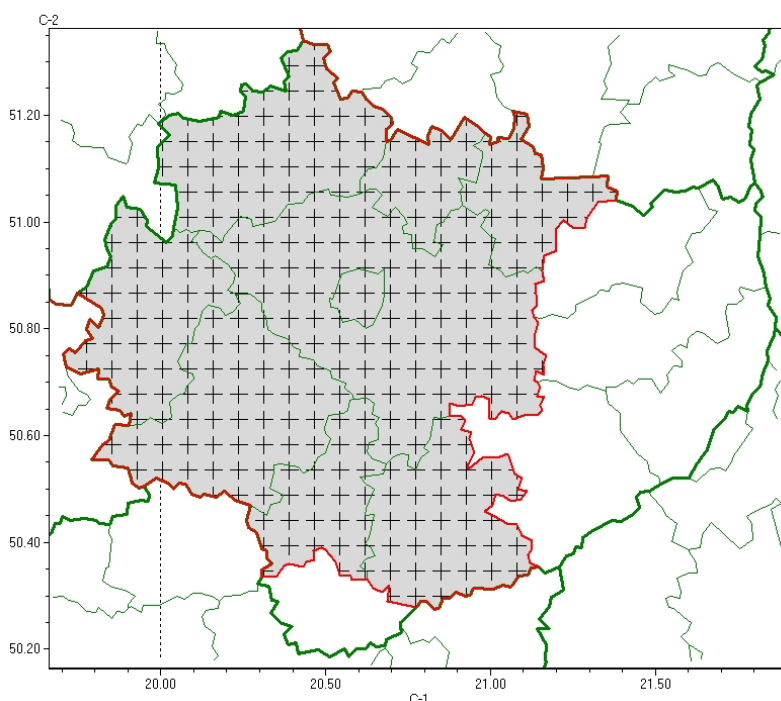

Wojewódzkie Centrum Zarządzania Kryzysowego

<https://czkw.kielce.uw.gov.pl/czk/aktualnosci-i-komunikat/komunikaty-kryzysowe/27065,Komunikat-meteorologiczny-z-godz-1925-dnia-01062024-Burze.html>
05.10.2024, 18:23

Komunikat meteorologiczny z godz. 19:25 dnia 01.06.2024 - Burze

Zasięg komunikatu w województwie

Burze

Komunikat meteorologiczny z godz. 19:25 dnia 01.06.2024

Nazwa biura: **IMGW-PIB Biuro Prognoz Meteorologicznych w Krakowie**

Zjawiska: **Burze**

Obszar: **województwo świętokrzyskie**

powiaty: **buski, jędrzejowski, Kielce, kielecki, konecki, pińczowski, skarżyski, starachowicki, włoszczowski**

Sytuacja meteorologiczna: **Miejscami występują burze. Towarzyszą im opady deszczu o natężeniu około 5-15 mm/10 min, lokalnie około 20 mm/10 min. Możliwy grad do 3 cm. Notowane są porywy wiatru około 65 km/h. Burze przemieszczają się na północ.**

Uwagi: **Komunikat przygotowano na podstawie danych z systemów teledetekcji atmosfery oraz sieci pomiarowo-obszaryjnych IMGW-PIB. Lokalnie zjawiska mogą mieć inny przebieg niż opisany.**