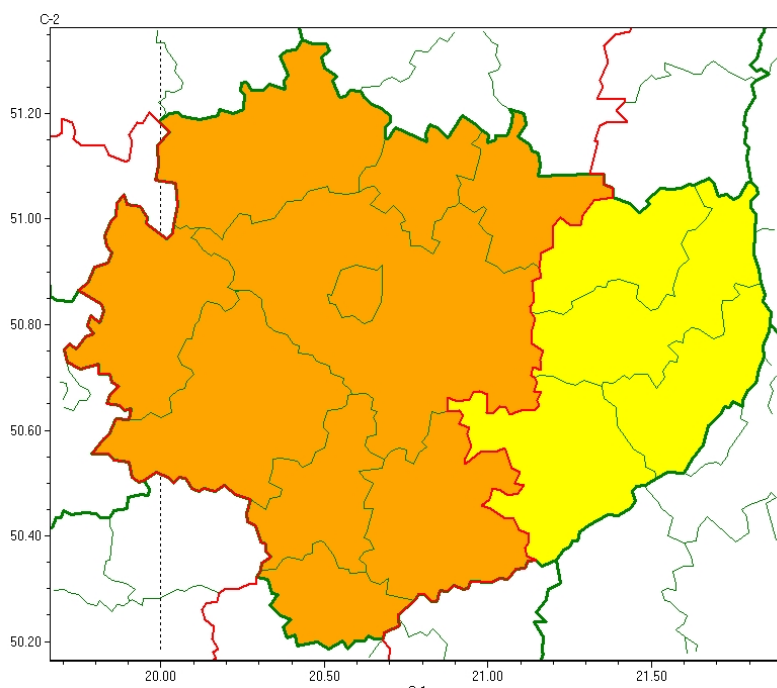

Wojewódzkie Centrum Zarządzania Kryzysowego

<https://czkw.kielce.uw.gov.pl/czk/aktualnosci-i-komunikat/komunikaty-kryzysowe/27050,OSTRZEZENIE-METEOROLOGICZNE-NR-88-Burze-stopnia-2-i-1.html>
05.10.2024, 18:23

OSTRZEŻENIE METEOROLOGICZNE NR 88 - Burze (stopnia 2 i 1)

Zasięg ostrzeżeń w województwie

Burze
2024-06-01 05:35

WOJEWÓDZTWO ŚWIĘTOKRZYSKIE
OSTRZEŻENIA METEOROLOGICZNE ZBIORCZO NR 88
WYKAZ OBOWIĄZUJĄCYCH OSTRZEŻEŃ
o godz. 05:35 dnia 01.06.2024

Zjawisko/Stopień zagrożenia: **Burze/2**

Obszar (w nawiasie numer ostrzeżenia dla powiatu) powiaty: **buski(57), jędrzejowski(58), kazimierski(60), Kielce(60), kielecki(60), konecki(56), pińczowski(60), skarżyski(57), starachowicki(57), włoszczowski(56)**

Uwagi: **Brak.**

Zjawisko/Stopień zagrożenia: **Burze/1**

Obszar (w nawiasie numer ostrzeżenia dla powiatu) powiaty: **opatowski(58), ostrowiecki(58), sandomierski(57), staszowski(57)**

Ważność: **od godz. 12:00 dnia 01.06.2024 do godz. 23:00 dnia 01.06.2024**