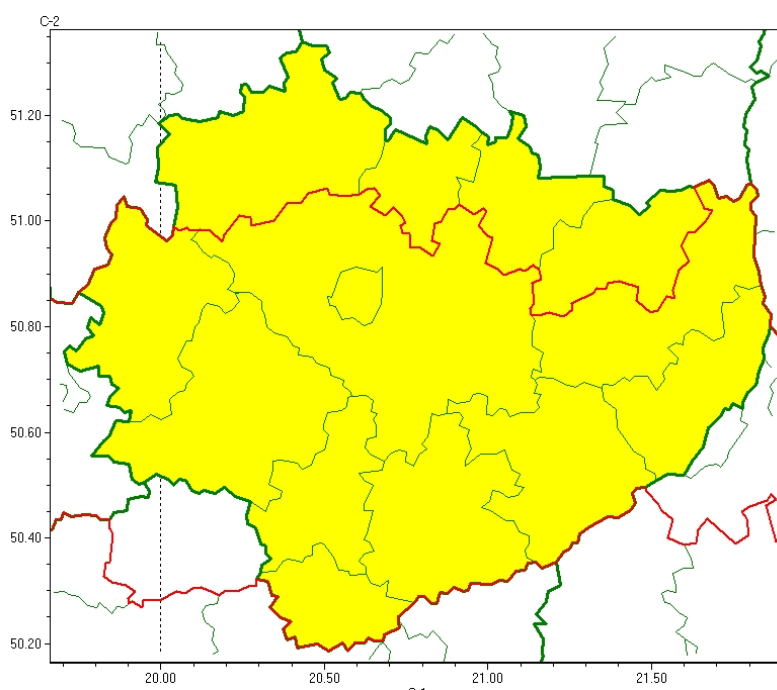

Wojewódzkie Centrum Zarządzania Kryzysowego

<https://czkw.kielce.uw.gov.pl/czk/aktualnosci-i-komunikat/komunikaty-kryzysowe/27034,OSTRZEZENIE-METEOROLOGICZNE-NR-85-Burze.html>
05.10.2024, 18:25

OSTRZEŻENIE METEOROLOGICZNE NR 85 - Burze

Zasięg ostrzeżeń w województwie

Burze
2024-05-31 05:45

WOJEWÓDZTWO ŚWIĘTOKRZYSKIE
OSTRZEŻENIA METEOROLOGICZNE ZBIORCZO NR 85
WYKAZ OBOWIĄZUJĄCYCH OSTRZEŻEŃ
o godz. 05:45 dnia 31.05.2024

Zjawisko/Stopień zagrożenia: **Burze/1**

Obszar (w nawiasie numer ostrzeżenia dla powiatu) powiaty: **buski(56), jędrzejowski(57), kazimierski(59), Kielce(59), kielecki(59), opatowski(57), pińczowski(59), sandomierski(56), staszowski(56), włoszczowski(55)**

Uwagi: **Brak.**

Zjawisko/Stopień zagrożenia: **Burze/1**

Obszar (w nawiasie numer ostrzeżenia dla powiatu) powiaty: **konecki(55), ostrowiecki(57), skarżyski(56), starachowicki(56)**

Ważność: **od godz. 11:00 dnia 31.05.2024 do godz. 20:00 dnia 31.05.2024**