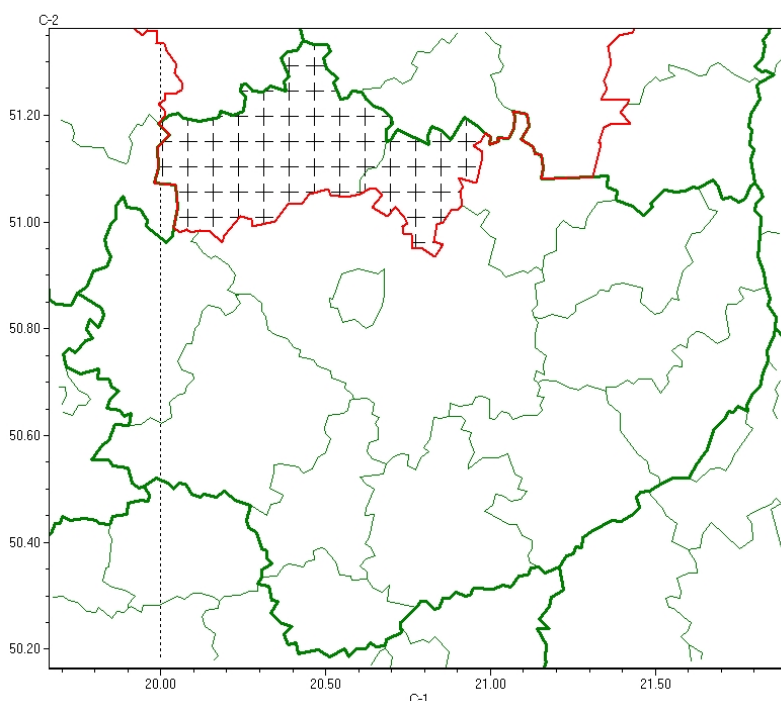

Wojewódzkie Centrum Zarządzania Kryzysowego

<https://czkw.kielce.uw.gov.pl/czk/aktualnosci-i-komunikat/komunikaty-kryzysowe/26977,Komunikat-meteorologiczny-z-godz-2317-dnia-25052024-Burze.html>
05.10.2024, 20:32

Komunikat meteorologiczny z godz. 23:17 dnia 25.05.2024 - Burze

Zasięg komunikatu w województwie

Burze

Komunikat meteorologiczny z godz. 23:17 dnia 25.05.2024

Nazwa biura: **IMGW-PIB Biuro Prognoz Meteorologicznych w Krakowie**

Zjawiska: **Burze**

Obszar: **województwo świętokrzyskie**

powiaty: **konecki, skarżyski**

Sytuacja meteorologiczna: **Nad obszarem miejscami występuje lub będzie w najbliższym czasie występować burza. Burzy towarzyszyć będą silne opady deszczu o przejściowym natężeniu do 5 mm/10 min. Całkowita wysokość opadów sięgać może 10-15 mm. Zagrożenie silnymi porywami wiatru oraz opadami gradu jest niskie.**