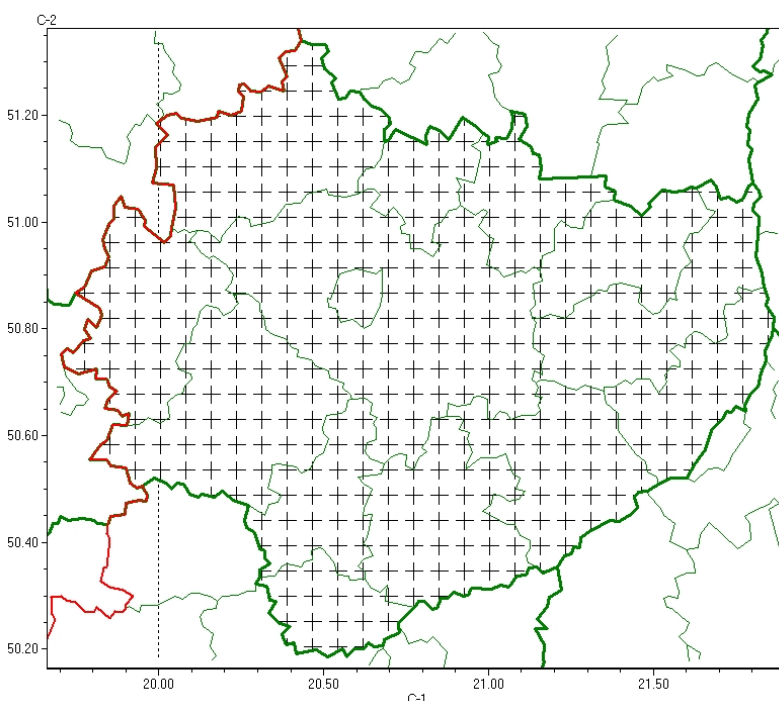

Wojewódzkie Centrum Zarządzania Kryzysowego

<https://czkw.kielce.uw.gov.pl/czk/aktualnosci-i-komunikat/komunikaty-kryzysowe/26945,Komunikat-meteorologiczny-z-godz-0612-dnia-24052024-Gesta-mgla.html>
05.10.2024, 20:28

Komunikat meteorologiczny z godz. 06:12 dnia 24.05.2024 - Gęsta mgła

Zasięg komunikatu w województwie

Gęsta mgła

Komunikat meteorologiczny z godz. 06:12 dnia 24.05.2024

Nazwa biura: **IMGW-PIB Biuro Prognoz Meteorologicznych w Krakowie**

Zjawiska: **Gęsta mgła**

Obszar: **województwo świętokrzyskie**

powiaty: **buski, jędrzejowski, kazimierski, Kielce, kielecki, konecki, opatowski, ostrowiecki, pińczowski, sandomierski, skarżyski, starachowicki, staszowski, włoszczowski**

Sytuacja meteorologiczna: **Miejscami występuje mgła, głównie w świętokrzyskim i południowym Mazowszu, ograniczająca widzialność do 300-500 m, miejscami do 100 m. W czasie najbliższych 2 godzin widzialność stopniowo będzie się podnosić.**