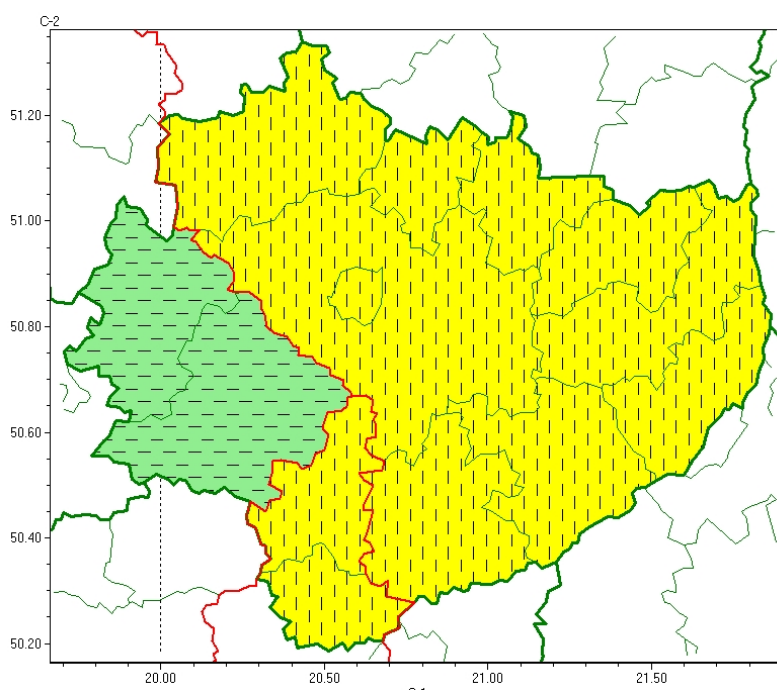

Wojewódzkie Centrum Zarządzania Kryzysowego

<https://czkw.kielce.uw.gov.pl/czk/aktualnosci-i-komunikat/komunikaty-kryzysowe/26936,OSTRZEZENIE-METEOROLOGICZNE-NR-76-Burze.html>
27.07.2024, 15:51

OSTRZEŻENIE METEOROLOGICZNE NR 76 - Burze

Zasięg ostrzeżeń w województwie

Burze
2024-05-23 18:05

WOJEWÓDZTWO ŚWIĘTOKRZYSKIE
OSTRZEŻENIA METEOROLOGICZNE ZBIORCZO NR 76
WYKAZ OBOWIĄZUJĄCYCH OSTRZEŻEŃ
o godz. 18:05 dnia 23.05.2024

Zjawisko/Stopień zagrożenia: **Burze/1 ODWOŁANIE**

Obszar (w nawiasie numer ostrzeżenia dla powiatu) powiaty: **jędrzejowski(51), włoszczowski(49)**

Czas odwołania: **godz. 18:02 dnia 23.05.2024**

Przyczyna: **Zjawisko zakończyło się**

Uwagi: **Brak.**

Zjawisko/Stopień zagrożenia: **Burze/1 ZMIANA**

Obszar (w nawiasie numer ostrzeżenia dla powiatu) powiaty: **buski(51), Kielce(53), kielecki(53), konecki(49), opatowski(52), ostrowiecki(52), sandomierski(51), skarżyski(50), starachowicki(51), staszowski(51)**