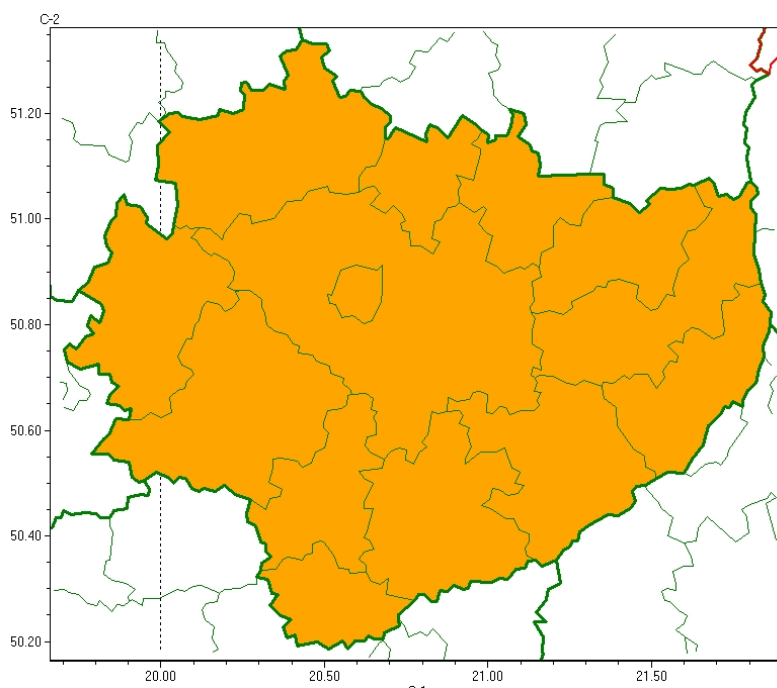

# Wojewódzkie Centrum Zarządzania Kryzysowego

<https://czkw.kielce.uw.gov.pl/czk/aktualnosci-i-komunikat/komunikaty-kryzysowe/26868,OSTRZEZENIE-METEOROLOGICZNE-NR-69-Burze-stopien-2.html>  
05.10.2024, 20:30

## OSTRZEŻENIE METEOROLOGICZNE NR 69 - Burze (stopień 2)

### Zasięg ostrzeżeń w województwie

Burze  
2024-05-21 22:40

**WOJEWÓDZTWO ŚWIĘTOKRZYSKIE**  
**OSTRZEŻENIA METEOROLOGICZNE ZBIORCZO NR 69**  
**WYKAZ OBOWIĄZUJĄCYCH OSTRZEŻEŃ**  
**o godz. 22:40 dnia 21.05.2024**