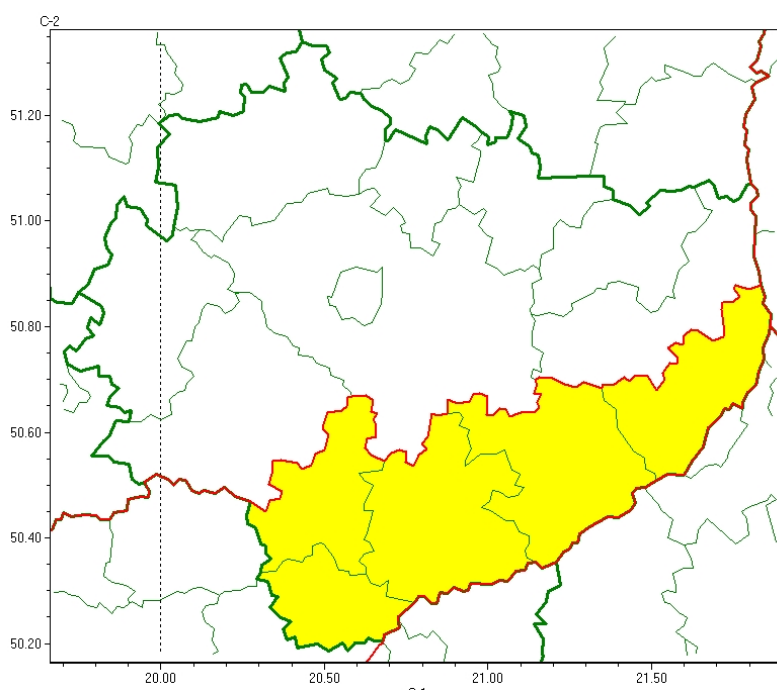

# Wojewódzkie Centrum Zarządzania Kryzysowego

<https://czkw.kielce.uw.gov.pl/czk/aktualnosci-i-komunikat/komunikaty-kryzysowe/26848,OSTRZEZENIE-METEOROLOGICZNE-NR-66-Burze.html>  
05.10.2024, 20:31

## OSTRZEŻENIE METEOROLOGICZNE NR 66 - Burze

### Zasięg ostrzeżeń w województwie

Burze  
2024-05-20 05:23

**WOJEWÓDZTWO ŚWIĘTOKRZYSKIE**  
**OSTRZEŻENIA METEOROLOGICZNE ZBIORCZO NR 66**  
**WYKAZ OBOWIĄZUJĄCYCH OSTRZEŻEŃ**  
**o godz. 05:23 dnia 20.05.2024**

Zjawisko/Stopień zagrożenia: **Burze/1**

Obszar (w nawiasie numer ostrzeżenia dla powiatu) powiaty: **buski(49), kazimierski(51), pińczowski(51), sandomierski(49), staszowski(49)**

Ważność: **od godz. 12:00 dnia 20.05.2024 do godz. 22:00 dnia 20.05.2024**