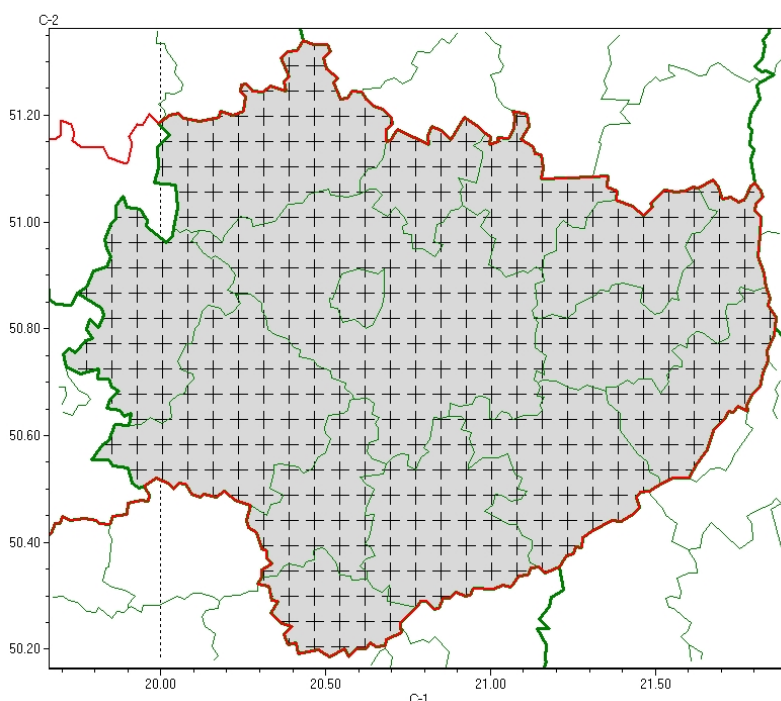

Wojewódzkie Centrum Zarządzania Kryzysowego

<https://czkw.kielce.uw.gov.pl/czk/aktualnosc-i-komunikat/komunikaty-kryzysowe/26652,Komunikat-meteorologiczny-z-godz-2132-dnia-22042024-Przymrozki.html>
04.05.2024, 06:47

Komunikat meteorologiczny z godz. 21:32 dnia 22.04.2024 - Przymrozki

Zasięg komunikatu w województwie

Przymrozki

Komunikat meteorologiczny z godz. 21:32 dnia 22.04.2024

Nazwa biura: **IMGW-PIB Biuro Prognoz Meteorologicznych w Krakowie**

Zjawiska: **Przymrozki**

Obszar: **województwo świętokrzyskie**

powiaty: **buski, jędrzejowski, kazimierski, Kielce, kielecki, konecki, opatowski, ostrowiecki, pińczowski, sandomierski, skarżyski, starachowicki, staszowski, włoszczowski**

Sytuacja meteorologiczna: **W regionie, w wielu miejscach, temperatura powietrza spadła do około 0°C i do godzin rannych nadal będzie się stopniowo obniżać, lokalnie do około -3°C, przy gruncie do około -5°C.**

Uwagi: **Komunikat przygotowany na podstawie danych z systemów pomiarowo-obszernych IMGW-PIB. Lokalnie zjawiska mogą mieć inny przebieg niż opisany.**

[Komunikat meteorologiczny z godz. 21:32 dnia 22.04.2024 - Przymrozki](https://czkw.kielce.uw.gov.pl/czk/aktualnosc-i-komunikat/komunikaty-kryzysowe/26652,Komunikat-meteorologiczny-z-godz-2132-dnia-22042024-Przymrozki.html)