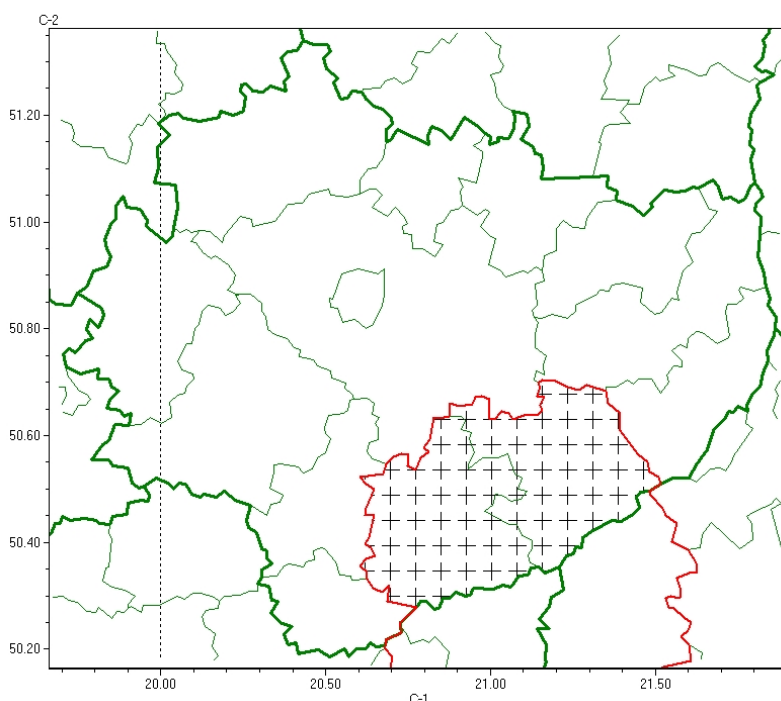

Wojewódzkie Centrum Zarządzania Kryzysowego

<https://czkw.kielce.uw.gov.pl/czk/aktualnosci-i-komunikat/komunikaty-kryzysowe/26639,Komunikat-meteorologiczny-z-godz-0915-dnia-21042024-Intensywne-opady-deszczu.html>
05.10.2024, 23:33

Komunikat meteorologiczny z godz. 09:15 dnia 21.04.2024 - Intensywne opady deszczu

Zasięg komunikatu w województwie

Intensywne opady deszczu

Komunikat meteorologiczny z godz. 09:15 dnia 21.04.2024

Nazwa biura: **IMGW-PIB Biuro Prognoz Meteorologicznych w Krakowie**

Zjawiska: **Intensywne opady deszczu**

Obszar: **województwo świętokrzyskie**

powiaty: **buski, staszowski**

Sytuacja meteorologiczna: **Miejscami występują i nadal prognozowane są przelotne opady deszczu o natężeniu umiarkowanym (lokalnie do 8 mm/h). Ze względu na bardzo powolny ruch komórek opadowych z południowego wschodu na północny zachód mogą występować kumulacje opadów do 15-20 mm.**