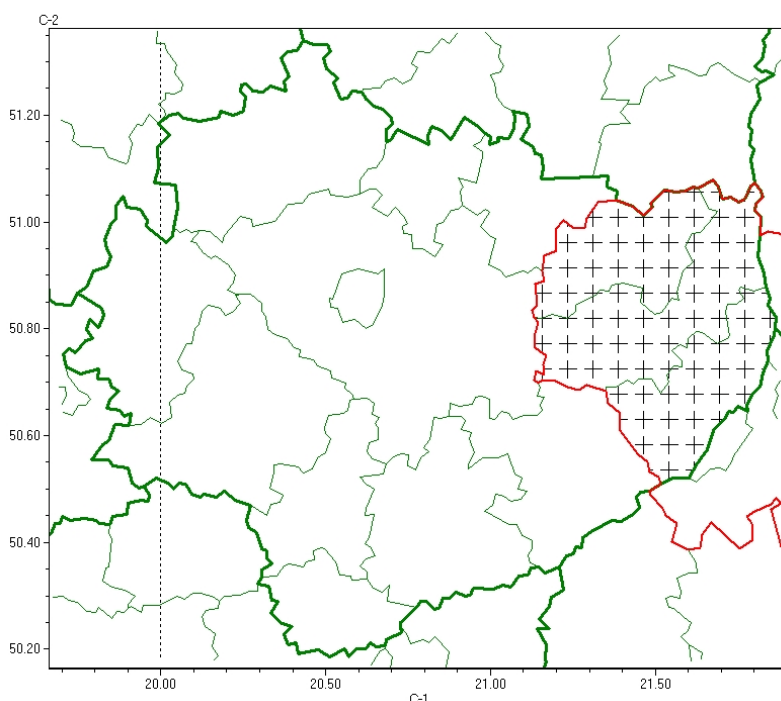

Wojewódzkie Centrum Zarządzania Kryzysowego

<https://czkw.kielce.uw.gov.pl/czk/aktualnosci-i-komunikat/komunikaty-kryzysowe/26490,Komunikat-meteorologiczny-z-godz-2309-dnia-24032024-Przymrozki.html>
29.04.2024, 01:25

Komunikat meteorologiczny z godz. 23:09 dnia 24.03.2024 - Przymrozki

Zasięg komunikatu w województwie

Przymrozki

Komunikat meteorologiczny z godz. 23:09 dnia 24.03.2024

Nazwa biura: **IMGW-PIB Biuro Prognoz Meteorologicznych w Krakowie**

Zjawiska: **Przymrozki**

Obszar: **województwo świętokrzyskie**

powiaty: **opatowski, ostrowiecki, sandomierski**

Sytuacja meteorologiczna: **Lokalnie na stacjach automatycznych zanotowano już spadki temperatur powietrza poniżej 0°C. W najbliższym czasie zgodnie z ostrzeżeniem w dalszym ciągu przewiduje się spadek temperatury mierzony na 2 m oraz przy gruncie.**

Uwagi: **Komunikat przygotowano na podstawie danych z systemów teledetekcji atmosfery oraz sieci pomiarowo-obszaryjnych IMGW-PIB. Lokalnie zjawiska mogą mieć inny przebieg niż opisany.**