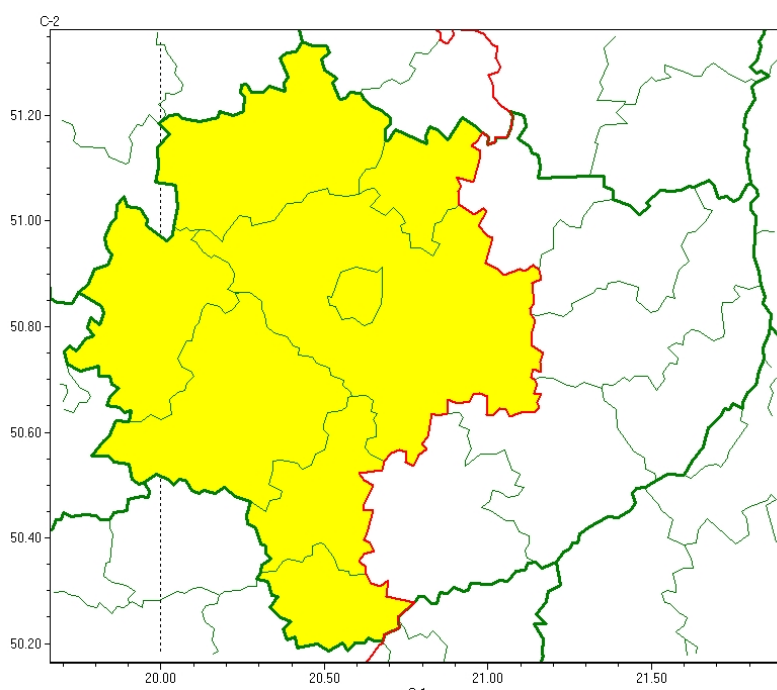

Wojewódzkie Centrum Zarządzania Kryzysowego

<https://czkw.kielce.uw.gov.pl/czk/aktualnosci-i-komunikat/komunikaty-kryzysowe/26474,OSTRZEZENIE-METEOROLOGICZNE-NR-40-Silny-wiatr.html>
28.04.2024, 04:42

OSTRZEŻENIE METEOROLOGICZNE NR 40 - Silny wiatr

Zasięg ostrzeżeń w województwie

Silny wiatr
2024-03-23 08:57

WOJEWÓDZTWO ŚWIĘTOKRZYSKIE
OSTRZEŻENIA METEOROLOGICZNE ZBIORCZO NR 40
WYKAZ OBOWIĄZUJĄCYCH OSTRZEŻEŃ
o godz. 08:57 dnia 23.03.2024

Zjawisko/Stopień zagrożenia: **Silny wiatr/1**

Obszar (w nawiasie numer ostrzeżenia dla powiatu) powiaty: **jędrzejowski(28), kazimierski(28), Kielce(29), kielecki(29), konecki(28), pińczowski(28), skarżyski(29), włoszczowski(27)**

Ważność **od godz. 14:00 dnia 23.03.2024 do godz. 20:00 dnia 23.03.2024**

Prawdopodobieństwo: **70%**

Przebieg: **Prognozuje się wystąpienie silnego, porywistego wiatru osiągającego prędkość w porywach do 75 km/h, z zachodu. Miejscami burze.**

Uwagi: **Brak.**

Pliki do pobrania