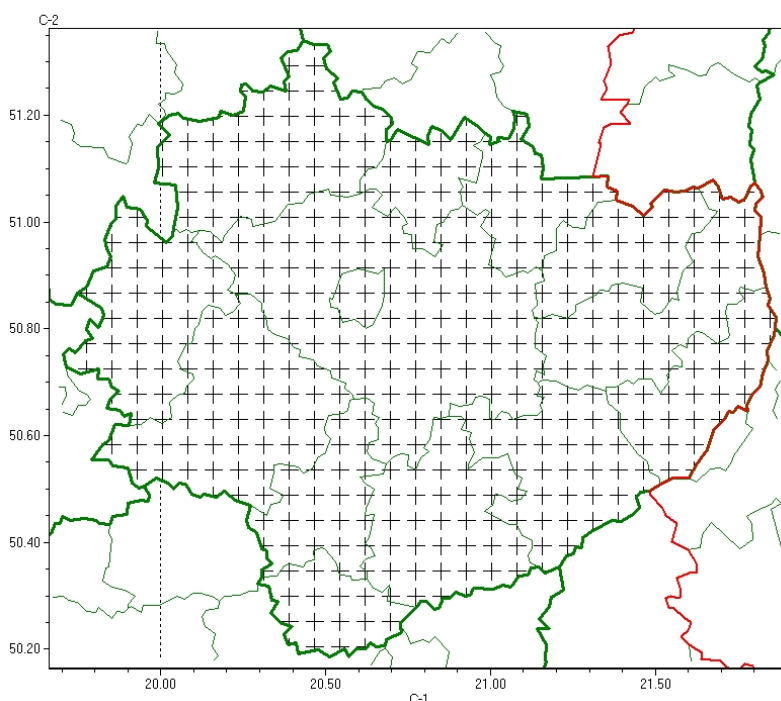

Wojewódzkie Centrum Zarządzania Kryzysowego

<https://czkw.kielce.uw.gov.pl/czk/aktualnosci-i-komunikat/komunikaty-kryzysowe/26440,Komunikat-meteorologiczny-z-godz-2032-dnia-19032024-Przymrozki.html>
05.10.2024, 23:32

Komunikat meteorologiczny z godz. 20:32 dnia 19.03.2024 - Przymrozki

Zasięg komunikatu w województwie

Przymrozki

Komunikat meteorologiczny z godz. 20:32 dnia 19.03.2024

Nazwa biura: **IMGW-PIB Biuro Prognoz Meteorologicznych w Krakowie**

Zjawiska: **Przymrozki**

Obszar: **województwo świętokrzyskie**

powiaty: **buski, jędrzejowski, kazimierski, Kielce, kielecki, konecki, opatowski, ostrowiecki, pińczowski, sandomierski, skarżyski, starachowicki, staszowski, włoszczowski**

Sytuacja meteorologiczna: **Na przeważającym obszarze objętym ostrzeżeniem występują przygruntowe przymrozki od -4°C do -1°C oraz obserwowany jest powolny spadek temperatury powietrza, która lokalnie osiągnęła już wartości ujemne. Prognozowany jest dalszy, powolny spadek temperatury. W ciągu najbliższych 3 godzin temperatura powietrza na przeważającym obszarze powinna osiągnąć wartości ujemne.**