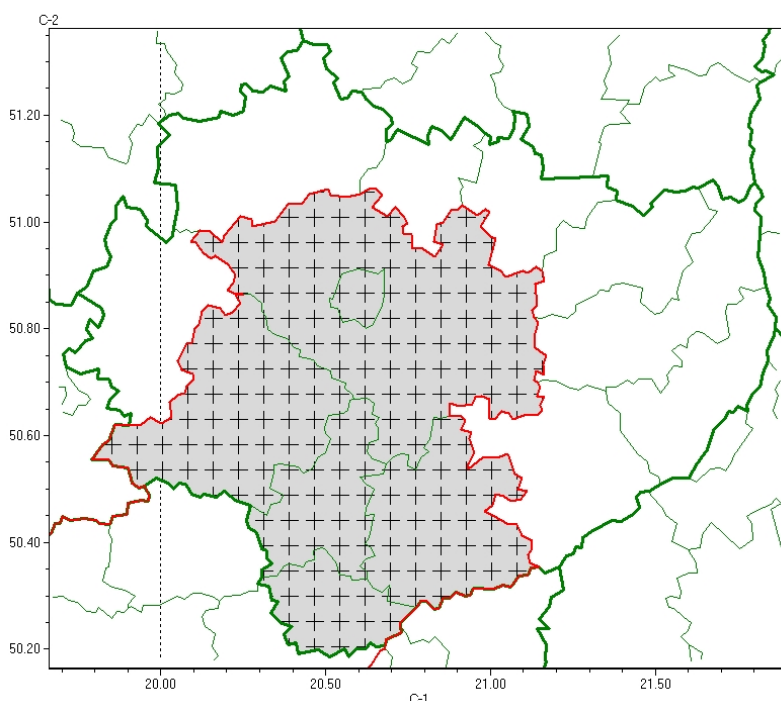

Wojewódzkie Centrum Zarządzania Kryzysowego

<https://czkw.kielce.uw.gov.pl/czk/aktualnosci-i-komunikat/komunikaty-kryzysowe/26412,Komunikat-meteorologiczny-z-godz-0522-dnia-15032024-Przymrozki.html>
06.10.2024, 01:17

Komunikat meteorologiczny z godz. 05:22 dnia 15.03.2024 - Przymrozki

Zasięg komunikatu w województwie

Przymrozki

Komunikat meteorologiczny z godz. 05:22 dnia 15.03.2024

Nazwa biura: **IMGW-PIB Biuro Prognoz Meteorologicznych w Krakowie**

Zjawiska: **Przymrozki**

Obszar: **województwo świętokrzyskie**

powiaty: **buski, jędrzejowski, kazimierski, Kielce, kielecki, pińczowski**

Sytuacja meteorologiczna: **Miejscami występują mgły ograniczające widzialność do około 100 m. Po godz. 08:00 mgły będą dość szybko zanikać.**

Uwagi: **Komunikat przygotowano na podstawie danych z systemów teledetekcji atmosfery oraz sieci pomiarowo-obszaryjnych IMGW-PIB. Lokalnie zjawiska mogą mieć inny przebieg niż opisany.**

Pliki do pobrania

Komunikat meteorologiczny z godz. 05:22 dnia 15.03.2024 - Przymrozki