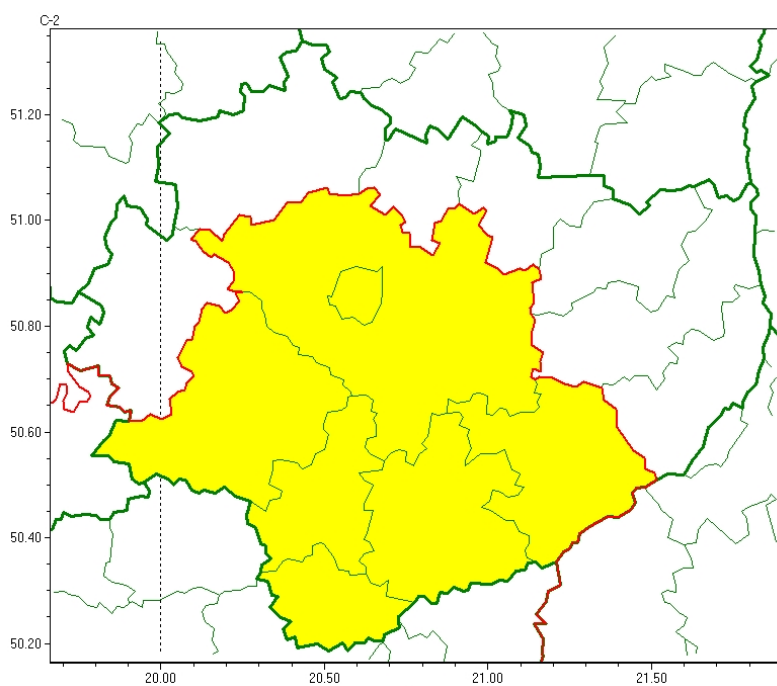

# Wojewódzkie Centrum Zarządzania Kryzysowego

<https://czkw.kielce.uw.gov.pl/czk/aktualnosci-i-komunikat/komunikaty-kryzysowe/26401,OSTRZEZENIE-METEOROLOGICZNE-NR-35-Gesta-mgla-powiaty-jedrzejowski-kazimierski-Ki.html>  
06.10.2024, 01:21

## OSTRZEŻENIE METEOROLOGICZNE NR 35 - Gęsta mgła (powiaty: jędrzejowski, kazimierski, Kielce, kielecki, pińczowski i staszowski)

### Zasięg ostrzeżeń w województwie

Gęsta mgła  
2024-03-14 11:34

Ważność: **od godz. 00:00 dnia 15.03.2024 do godz. 08:00 dnia 15.03.2024**

Prawdopodobieństwo: **80%**

Przebieg: **Miejscami prognozuje się gęste mgły, w zasięgu których widzialność będzie spadać poniżej 200 m.**