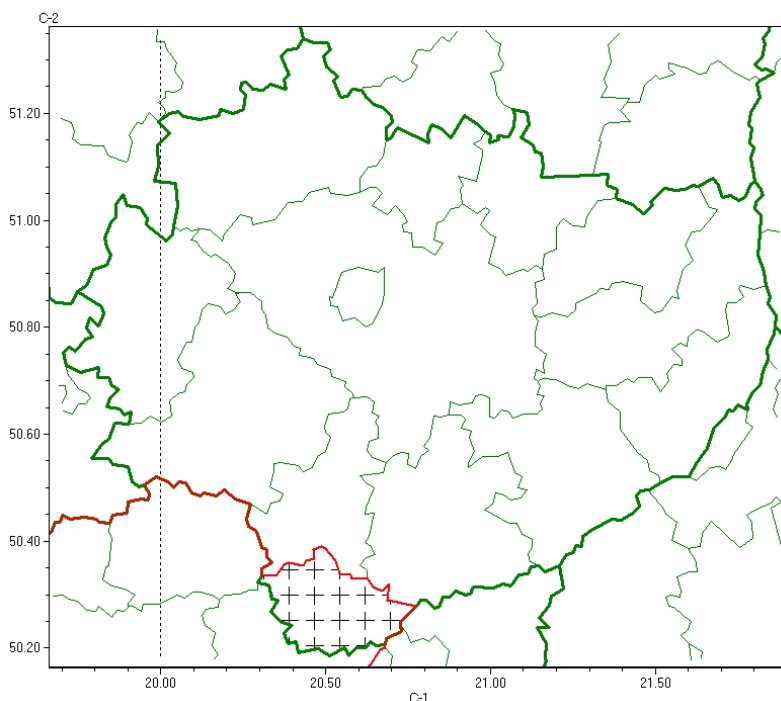

Wojewódzkie Centrum Zarządzania Kryzysowego

<https://czkw.kielce.uw.gov.pl/czk/aktualnosci-i-komunikat/komunikaty-kryzysowe/26370,Komunikat-meteorologiczny-z-godz-0740-dnia-09032024-gesta-mgla-mgla-intensywnie-.html>
06.10.2024, 01:21

Komunikat meteorologiczny z godz. 07:40 dnia 09.03.2024 - (gęsta mgła, mgła intensywnie osadzająca szadź -powiat kazimierski)

Zasięg komunikatu w województwie

Gęsta mgła, Mgła intensywnie osadzająca szadź

Komunikat meteorologiczny z godz. 07:40 dnia 09.03.2024

Nazwa biura: **IMGW-PIB Biuro Prognoz Meteorologicznych w Krakowie**

Zjawiska: **Gęsta mgła, mgła intensywnie osadzająca szadź**

Obszar: **województwo świętokrzyskie**

powiaty: **kazimierski**

Sytuacja meteorologiczna: **Miejscami występują gęste mgły ograniczające widzialność do 100 m i osadzające szadź. Uwaga w rejonach mgie drogi mogą być śliskie.**

Uwagi: **Komunikat przygotowany na podstawie danych z systemów teledetekcji atmosfery oraz sieci pomiarowo-obszaryjnych IMGW-PIB. Lokalnie zjawiska mogą mieć inny przebieg niż opisany.**