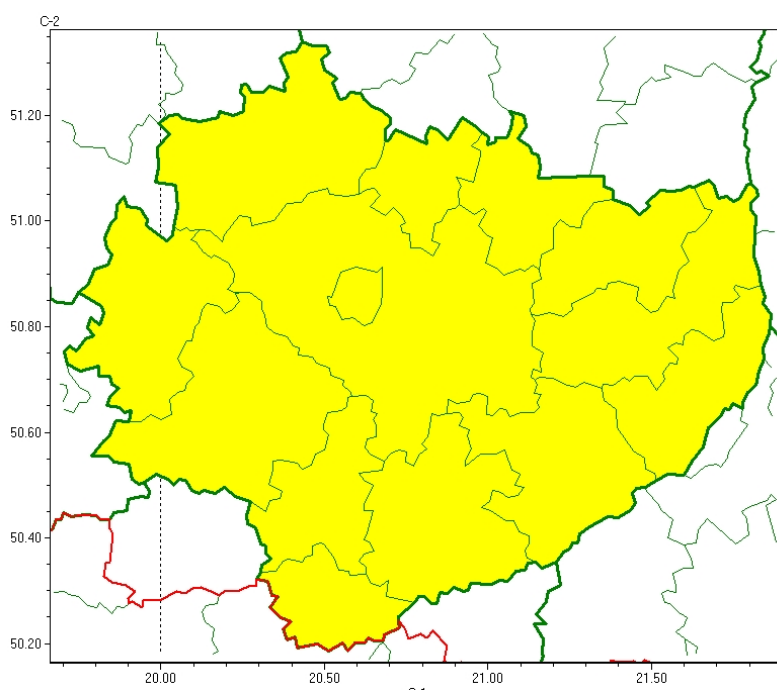

Wojewódzkie Centrum Zarządzania Kryzysowego

<https://czkw.kielce.uw.gov.pl/czk/aktualnosci-i-komunikat/komunikaty-kryzysowe/26158,OSTRZEZENIE-METEOROLOGICZNE-NR-30-Silny-wiatr.html>
06.10.2024, 01:21

OSTRZEŻENIE METEOROLOGICZNE NR 30 - Silny wiatr

Zasięg ostrzeżeń w województwie

Silny wiatr
2024-02-06 12:27

WOJEWÓDZTWO ŚWIĘTOKRZYSKIE
OSTRZEŻENIA METEOROLOGICZNE ZBIORCZO NR 30
WYKAZ OBOWIĄZUJĄCYCH OSTRZEŻEŃ
o godz. 12:27 dnia 06.02.2024

Zjawisko/Stopień zagrożenia: **Silny wiatr/1**

Obszar (w nawiasie numer ostrzeżenia dla powiatu) powiaty: **buski(20), jędrzejowski(20), kazimierski(20), Kielce(20), kielecki(20), konecki(20), opatowski(21), ostrowiecki(21), pińczowski(20), sandomierski(20), skarżyski(21), starachowicki(21), staszowski(20), włoszczowski(19)**

Ważność: **od godz. 14:00 dnia 06.02.2024 do godz. 12:00 dnia 07.02.2024**

Prawdopodobieństwo: **80%**

Przebieg: **Prognozuje się wystąpienie silnego wiatru o średniej prędkości do 40 km/h, w porywach do 80 km/h, z południowego zachodu.**