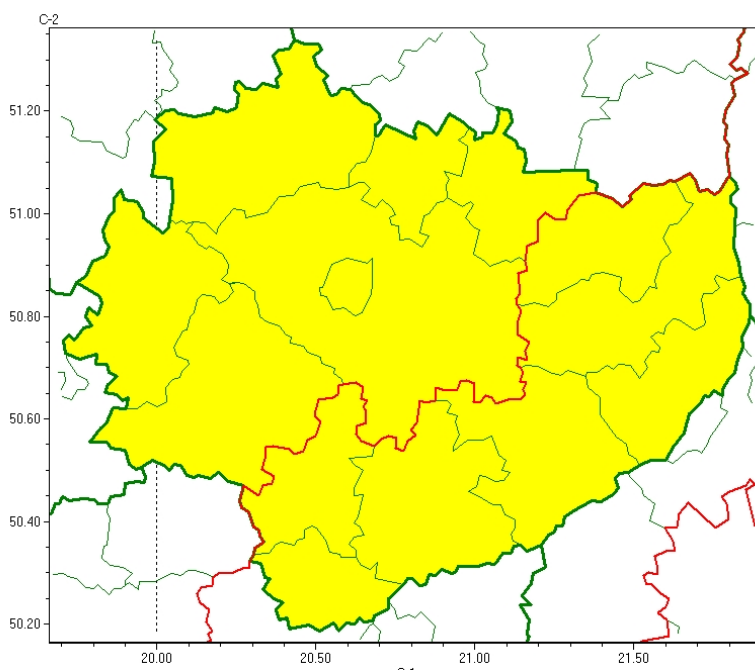

Wojewódzkie Centrum Zarządzania Kryzysowego

<https://czkw.kielce.uw.gov.pl/czk/aktualnosci-i-komunikat/komunikaty-kryzysowe/25987,OSTRZEZENIE-METEOROLOGICZNE-NR-20-Oblodzenie.html>
06.10.2024, 03:25

OSTRZEŻENIE METEOROLOGICZNE NR 20 - Oblodzenie

Zasięg ostrzeżeń w województwie

Oblodzenie
2024-01-18 09:43

WOJEWÓDZTWO ŚWIĘTOKRZYSKIE
OSTRZEŻENIA METEOROLOGICZNE ZBIORCZO NR 20
WYKAZ OBOWIĄZUJĄCYCH OSTRZEŻEŃ
o godz. 09:43 dnia 18.01.2024

Zjawisko/Stopień zagrożenia: **Oblodzenie/1**

Obszar (w nawiasie numer ostrzeżenia dla powiatu) powiaty: **buski(12), kazimierski(12), opatowski(13), ostrowiecki(13), pińczowski(12), sandomierski(12), staszowski(12)**

Ważność: **od godz. 18:00 dnia 18.01.2024 do godz. 04:00 dnia 19.01.2024**

Prawdopodobieństwo: **80%**

Przebieg: **Prognozuje się zamarzanie mokrej nawierzchni dróg i chodników po opadach deszczu, deszczu ze śniegiem i mokrego śniegu, powodujące ich oblodzenie. Temperatura powietrza obniży się do około -4°C, przy gruncie do około -6°C. Ujemna temperatura powietrza utrzyma się do soboty. Lokalnie możliwe są opady marnącego deszczu powodujące gołoledź.**