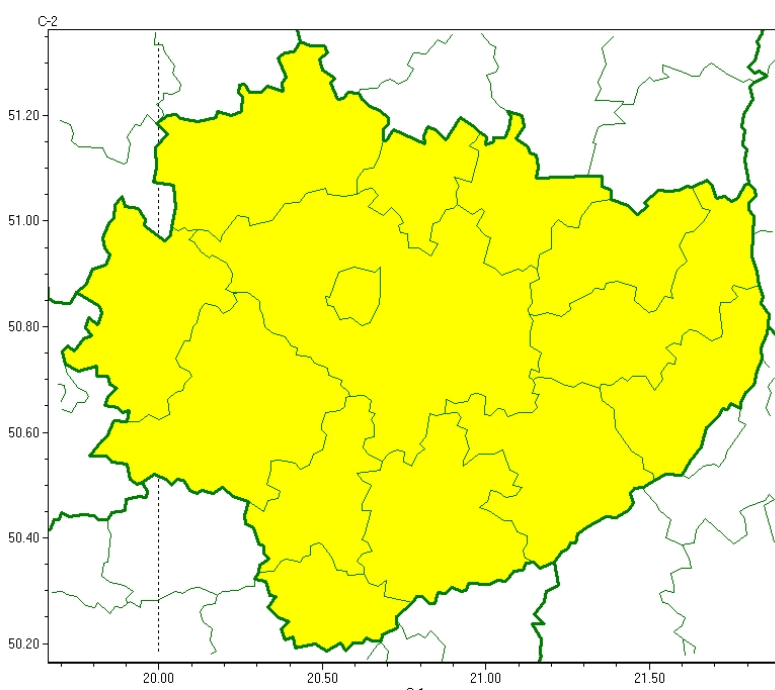

Wojewódzkie Centrum Zarządzania Kryzysowego

<https://czkw.kielce.uw.gov.pl/czk/aktualnosci-i-komunikat/komunikaty-kryzysowe/25963,OSTRZEZENIE-METEOROLOGICZNE-NR-16-Oblodzenie.html>
06.10.2024, 03:22

OSTRZEŻENIE METEOROLOGICZNE NR 16 - Oblodzenie

Zasięg ostrzeżeń w województwie

Oblodzenie
2024-01-15 20:35

WOJEWÓDZTWO ŚWIĘTOKRZYSKIE
OSTRZEŻENIA METEOROLOGICZNE ZBIORCZO NR 16
WYKAZ OBOWIĄZUJĄCYCH OSTRZEŻEŃ
o godz. 20:35 dnia 15.01.2024

Zjawisko/Stopień zagrożenia: **Oblodzenie/1**

Obszar (w nawiasie numer ostrzeżenia dla powiatu) powiaty: **buski(10), jędrzejowski(10), kazimierski(10), Kielce(10), kielecki(10), konecki(11), opatowski(11), ostrowiecki(11), pińczowski(10), sandomierski(10), skarżyski(11), starachowicki(11), staszowski(10), włoszczowski(10)**

Ważność: **od godz. 20:40 dnia 15.01.2024 do godz. 09:00 dnia 16.01.2024**

Prawdopodobieństwo: **90%**

Przebieg: **Prognozuje się zamarzanie mokrej nawierzchni dróg i chodników po opadach mokrego śniegu powodujące ich oblodzenie. Temperatura minimalna od -7°C do -5°C, temperatura minimalna przy gruncie od -9°C do -6°C.**