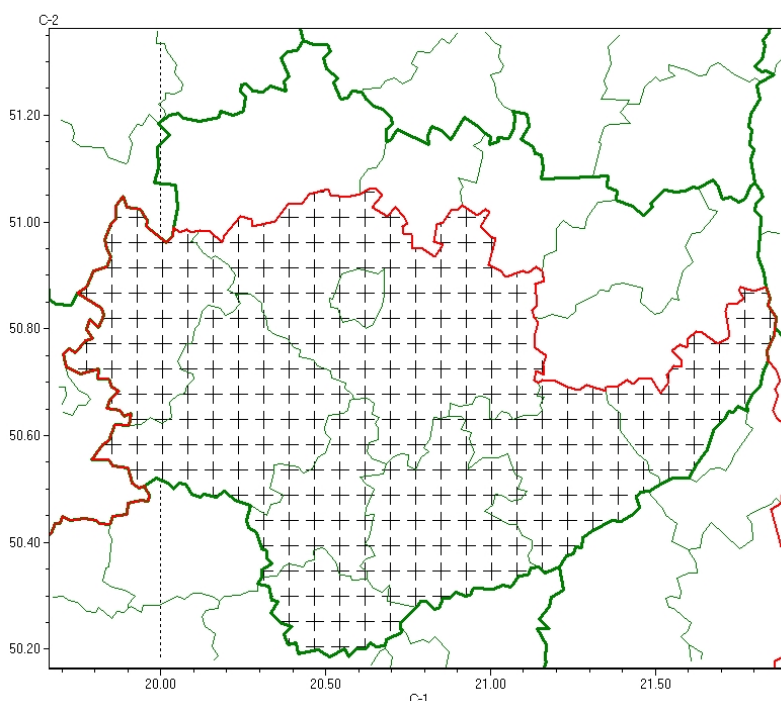

Wojewódzkie Centrum Zarządzania Kryzysowego

<https://czkw.kielce.uw.gov.pl/czk/aktualnosci-i-komunikat/komunikaty-kryzysowe/25935,Komunikat-meteorologiczny-z-godz-1959-dnia-10012024-Silny-mroz.html>
06.10.2024, 03:22

Komunikat meteorologiczny z godz. 19:59 dnia 10.01.2024 - Silny mróz

Zasięg komunikatu w województwie

Silny mróz

Komunikat meteorologiczny z godz. 19:59 dnia 10.01.2024

Nazwa biura: **IMGW-PIB Biuro Prognoz Meteorologicznych w Krakowie**

Zjawiska: **Silny mróz**

Obszar: **województwo świętokrzyskie**

powiaty: **buski, jędrzejowski, kazimierski, Kielce, kielecki, pińczowski, sandomierski, staszowski, włoszczowski**

Sytuacja meteorologiczna: **Miejscami temperatura powietrza obniżyła się już do około -14°C. W kolejnych godzinach prognozowany jest dalszy spadek poniżej -15°C.**