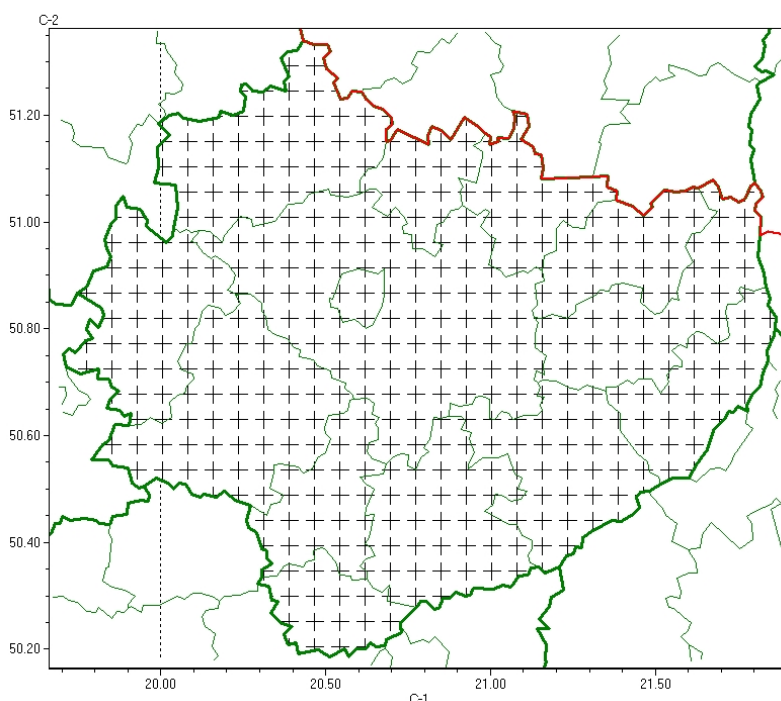

Wojewódzkie Centrum Zarządzania Kryzysowego

<https://czkw.kielce.uw.gov.pl/czk/aktualnosci-i-komunikat/komunikaty-kryzysowe/25928,Komunikat-meteorologiczny-z-godz-0840-dnia-10012024-Silny-mroz.html>
06.10.2024, 03:25

Komunikat meteorologiczny z godz. 08:40 dnia 10.01.2024 - Silny mróz

Zasięg komunikatu w województwie

Silny mróz

Komunikat meteorologiczny z godz. 08:40 dnia 10.01.2024

Nazwa biura: **IMGW-PIB Biuro Prognoz Meteorologicznych w Krakowie**

Zjawiska: **Silny mróz**

Obszar: **województwo świętokrzyskie**

powiaty: **buski, jędrzejowski, kazimierski, Kielce, kielecki, konecki, opatowski, ostrowiecki, pińczowski, sandomierski, skarżyski, starachowicki, staszowski, włoszczowski**

Sytuacja meteorologiczna: **Miejscami wciąż notuje się temperaturę powietrza poniżej -15°C . W kolejnych godzinach temperatura będzie dość szybko wzrastać.**

Uwagi: **Komunikat przygotowano na podstawie danych z systemów teledetekcji atmosfery oraz sieci pomiarowo-obszaryjnych IMGW-PIB. Lokalnie zjawiska mogą mieć inny przebieg niż opisany.**