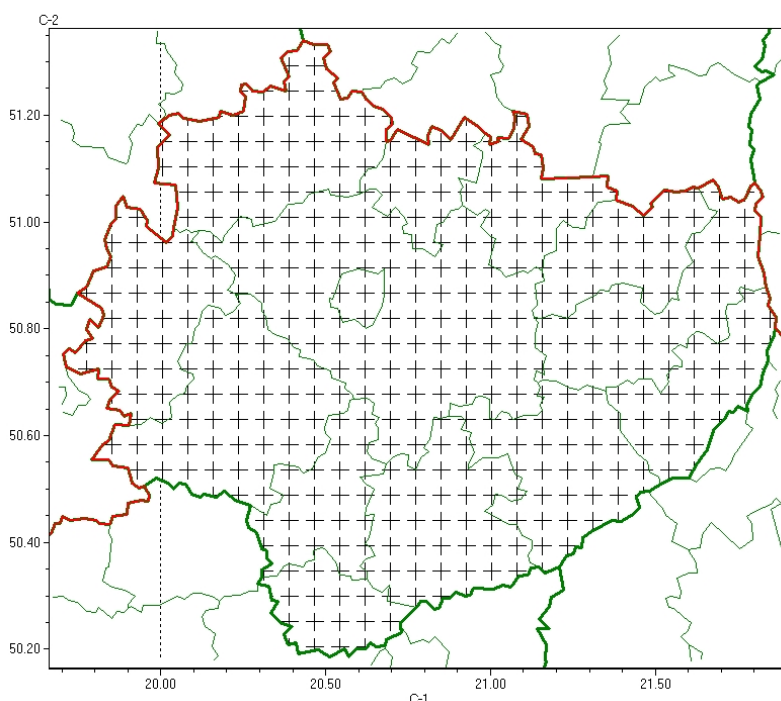

Wojewódzkie Centrum Zarządzania Kryzysowego

<https://czkw.kielce.uw.gov.pl/czk/aktualnosci-i-komunikat/komunikaty-kryzysowe/25923,Komunikat-meteorologiczny-z-godz-2040-dnia-09012024-Silny-mroz.html>
06.10.2024, 03:18

Komunikat meteorologiczny z godz. 20:40 dnia 09.01.2024 - Silny mróz

Zasięg komunikatu w województwie

Silny mróz

Komunikat meteorologiczny z godz. 20:40 dnia 09.01.2024

Nazwa biura: **IMGW-PIB Biuro Prognoz Meteorologicznych w Krakowie**

Zjawiska: **Silny mróz**

Obszar: **województwo świętokrzyskie**

powiaty: **buski, jędrzejowski, kazimierski, Kielce, kielecki, konecki, opatowski, ostrowiecki, pińczowski, sandomierski, skarżyski, starachowicki, staszowski, włoszczowski**

Sytuacja meteorologiczna: **Na przeważającym obszarze regionu temperatura powietrza wynosi obecnie od -18°C do -15°C , a lokalnie spadała już do -20°C . W najbliższych godzinach prognozuje się dalszy spadek temperatury. Prognozowana temperatura minimalna na dzisiejszą noc od -20°C do -15°C , punktowo -25°C .**