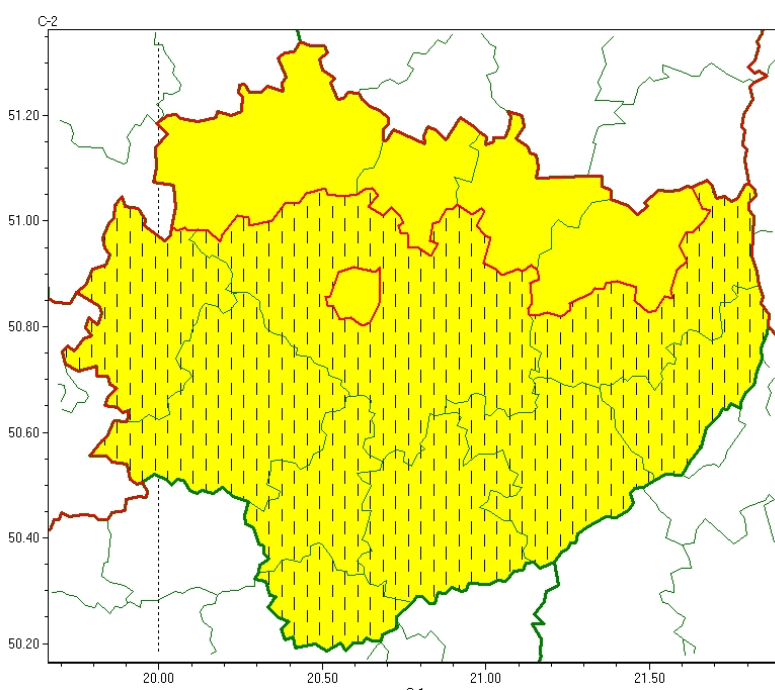

Wojewódzkie Centrum Zarządzania Kryzysowego

<https://czkw.kielce.uw.gov.pl/czk/aktualnosci-i-komunikat/komunikaty-kryzysowe/25920,OSTRZEZENIE-METEOROLOGICZNE-NR-11-Silny-mroz.html>
06.10.2024, 03:19

OSTRZEŻENIE METEOROLOGICZNE NR 11 - Silny mróz

Zasięg ostrzeżeń w województwie

Silny mróz
2024-01-09 16:53

WOJEWÓDZTWO ŚWIĘTOKRZYSKIE
OSTRZEŻENIA METEOROLOGICZNE ZBIORCZO NR 11
WYKAZ OBOWIĄZUJĄCYCH OSTRZEŻEŃ
o godz. 16:53 dnia 09.01.2024

Zjawisko/Stopień zagrożenia: **Silny mróz/1 ZMIANA**

Obszar (w nawiasie numer ostrzeżenia dla powiatu) powiaty: **buski(6), jędrzejowski(6), kazimierski(6), kielecki(6), opatowski(7), pińczowski(6), sandomierski(6), staszowski(6), włoszczowski(6)**

Ważność: **od godz. 16:52 dnia 09.01.2024 do godz. 10:00 dnia 10.01.2024**

Uwagi: **Zmiana dotyczy lokalnych spadków temperatury do -25 °C.**

Zjawisko/Stopień zagrożenia: **Silny mróz/1**

Obszar (w nawiasie numer ostrzeżenia dla powiatu) powiaty: **Kielce(6), konecki(7), ostrowiecki(7), skarżyski(7), starachowicki(7)**