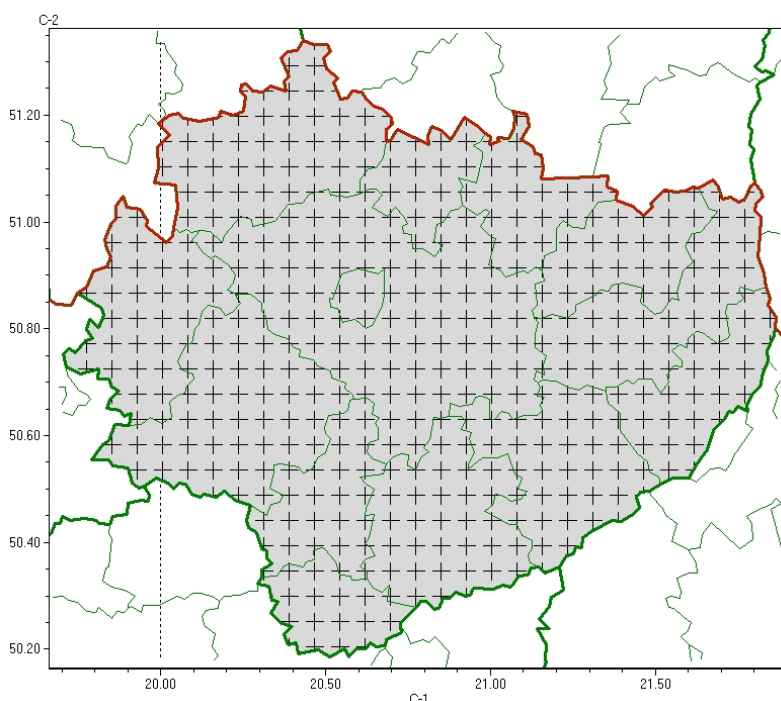

Wojewódzkie Centrum Zarządzania Kryzysowego

<https://czkw.kielce.uw.gov.pl/czk/aktualnosci-i-komunikat/komunikaty-kryzysowe/25911,Komunikat-meteorologiczny-z-godz-1820-dnia-08012024-Silny-mroz.html>
06.10.2024, 03:21

Komunikat meteorologiczny z godz. 18:20 dnia 08.01.2024 - Silny mróz

Zasięg komunikatu w województwie

Silny mróz

Komunikat meteorologiczny z godz. 18:20 dnia 08.01.2024

Nazwa biura: **IMGW-PIB Biuro Prognoz Meteorologicznych w Krakowie**

Zjawiska: **Silny mróz**

Obszar: **województwo świętokrzyskie**

powiaty: **buski, jędrzejowski, kazimierski, Kielce, kielecki, konecki, opatowski, ostrowiecki, pińczowski, sandomierski, skarżyski, starachowicki, staszowski, włoszczowski**

Sytuacja meteorologiczna: **Obserwuje się stopniowe obniżanie temperatury powietrza. W najbliższych godzinach na przeważającym obszarze temperatura spadnie do około -14°C, -17°C. Prognozowana temperatura minimalna zgodnie z wydanym ostrzeżeniem w nocy wyniesie od -20°C do -15°C, lokalnie -24°C.**