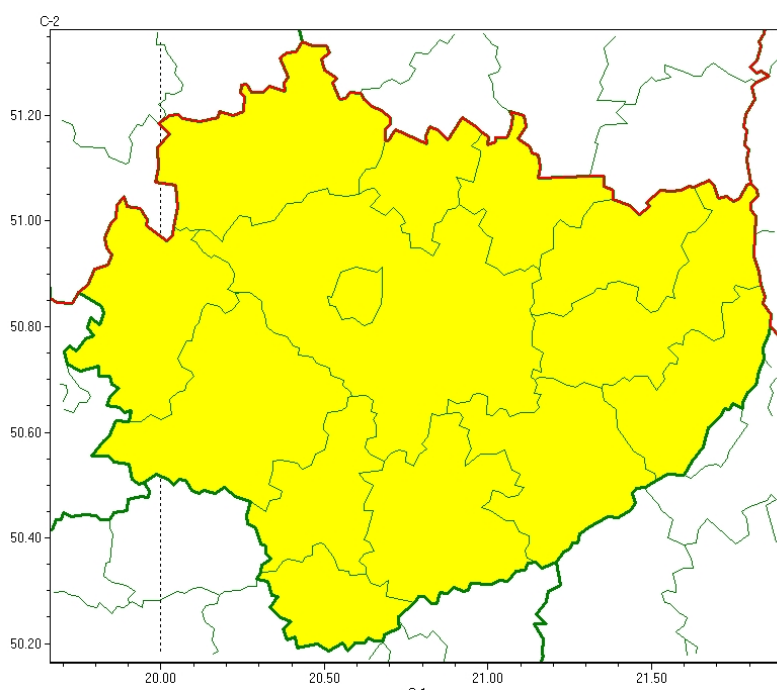

# Wojewódzkie Centrum Zarządzania Kryzysowego

<https://czkw.kielce.uw.gov.pl/czk/aktualnosci-i-komunikat/komunikaty-kryzysowe/25906,OSTRZEZENIE-METEOROLOGICZNE-NR-10-Silny-mroz.html>  
06.10.2024, 03:19

## OSTRZEŻENIE METEOROLOGICZNE NR 10 - Silny mróz

### Zasięg ostrzeżeń w województwie

Silny mróz  
2024-01-08 10:46

**WOJEWÓDZTWO ŚWIĘTOKRZYSKIE**  
**OSTRZEŻENIA METEOROLOGICZNE ZBIORCZO NR 10**  
**WYKAZ OBOWIĄZUJĄCYCH OSTRZEŻEŃ**  
**o godz. 10:46 dnia 08.01.2024**