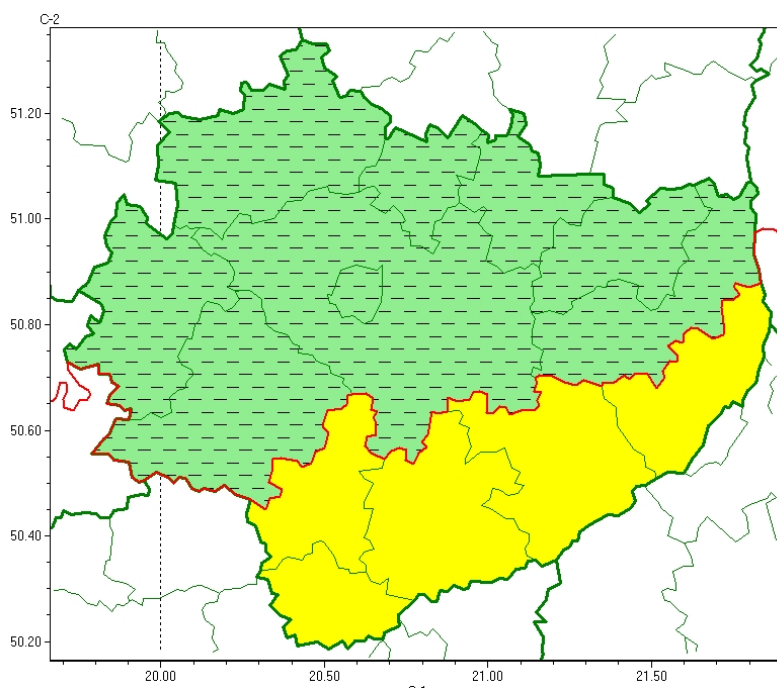

Wojewódzkie Centrum Zarządzania Kryzysowego

<https://czkw.kielce.uw.gov.pl/czk/aktualnosci-i-komunikat/komunikaty-kryzysowe/25901,OSTRZEZENIE-METEOROLOGICZNE-NR-8-Intensywne-opady-sniegu.html>
06.10.2024, 03:23

OSTRZEŻENIE METEOROLOGICZNE NR 8 - Intensywne opady śniegu

Zasięg ostrzeżeń w województwie

Intensywne opady śniegu
2024-01-07 11:59

WOJEWÓDZTWO ŚWIĘTOKRZYSKIE
OSTRZEŻENIA METEOROLOGICZNE ZBIORCZO NR 8
WYKAZ OBOWIĄZUJĄCYCH OSTRZEŻEŃ
o godz. 11:59 dnia 07.01.2024

Zjawisko/Stopień zagrożenia: **Intensywne opady śniegu/1 ODWOŁANIE**

Obszar (w nawiasie numer ostrzeżenia dla powiatu) powiaty: **jędrzejowski(5), Kielce(5), kielecki(5), konecki(6), opatowski(6), ostrowiecki(6), skarżyski(6), starachowicki(6), włoszczowski(5)**

Czas odwołania: **godz. 11:59 dnia 07.01.2024**

Przyczyna: **Zjawisko zakończyło się**

Uwagi: **Brak.**

Zjawisko/Stopień zagrożenia: **Intensywne opady śniegu/1**

Obszar (w nawiasie numer ostrzeżenia dla powiatu) powiaty: **buski(5), kazimierski(5), pińczowski(5), sandomierski(5),**