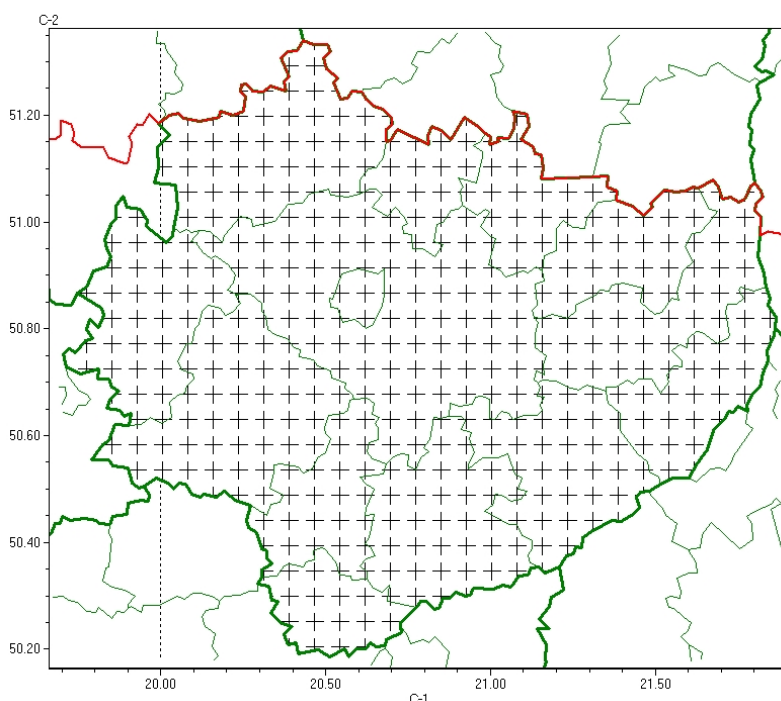

Wojewódzkie Centrum Zarządzania Kryzysowego

<https://czkw.kielce.uw.gov.pl/czk/aktualnosci-i-komunikat/komunikaty-kryzysowe/25899,Komunikat-meteorologiczny-z-godz-2315-dnia-06012024-Intensywne-opady-sniegu.html>
06.10.2024, 03:22

Komunikat meteorologiczny z godz. 23:15 dnia 06.01.2024 - Intensywne opady śniegu

Zasięg komunikatu w województwie

Intensywne opady śniegu

Komunikat meteorologiczny z godz. 23:15 dnia 06.01.2024

Nazwa biura: **IMGW-PIB Biuro Prognoz Meteorologicznych w Krakowie**

Zjawiska: **Intensywne opady śniegu**

Obszar: **województwo świętokrzyskie**

powiaty: **buski, jędrzejowski, kazimierski, Kielce, kielecki, konecki, opatowski, ostrowiecki, pińczowski, sandomierski, skarżyski, starachowicki, staszowski, włoszczowski**

Sytuacja meteorologiczna: **Na obszarze występują słabe opady śniegu. Wzrost intensywności opadów spodziewany jest w późniejszych godzinach.**

Uwagi: **Komunikat przygotowano na podstawie danych z systemów teledetekcji atmosfery oraz sieci pomiarowo-obszaryjnych IMGW-PIB. Lokalnie zjawiska mogą mieć inny przebieg niż opisany.**