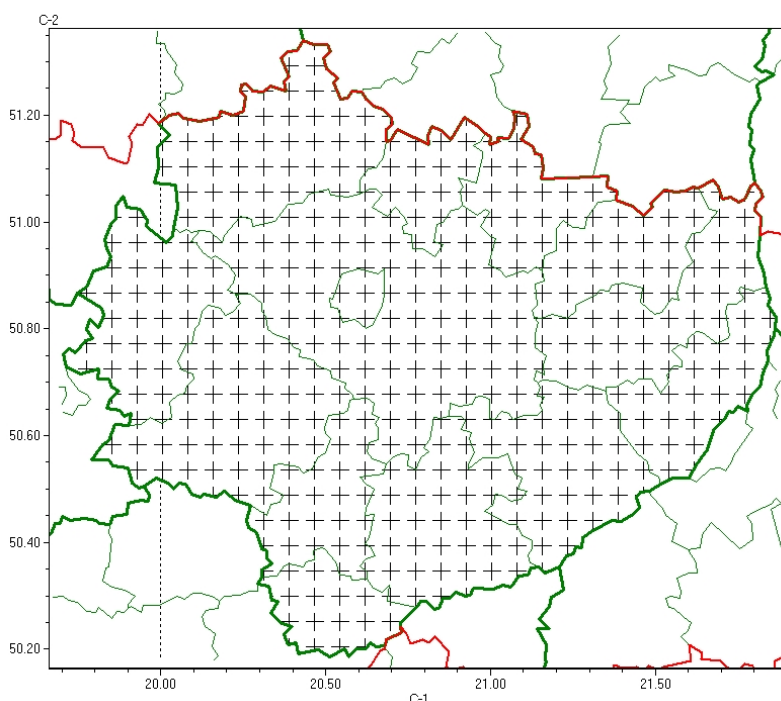

# Wojewódzkie Centrum Zarządzania Kryzysowego

<https://czkw.kielce.uw.gov.pl/czk/aktualnosci-i-komunikat/komunikaty-kryzysowe/25897,Komunikat-meteorologiczny-z-godz-2041-dnia-06012024-Intensywne-opady-sniegu.html>  
06.10.2024, 03:21

## Komunikat meteorologiczny z godz. 20:41 dnia 06.01.2024 - Intensywne opady śniegu

### Zasięg komunikatu w województwie

#### Intensywne opady śniegu