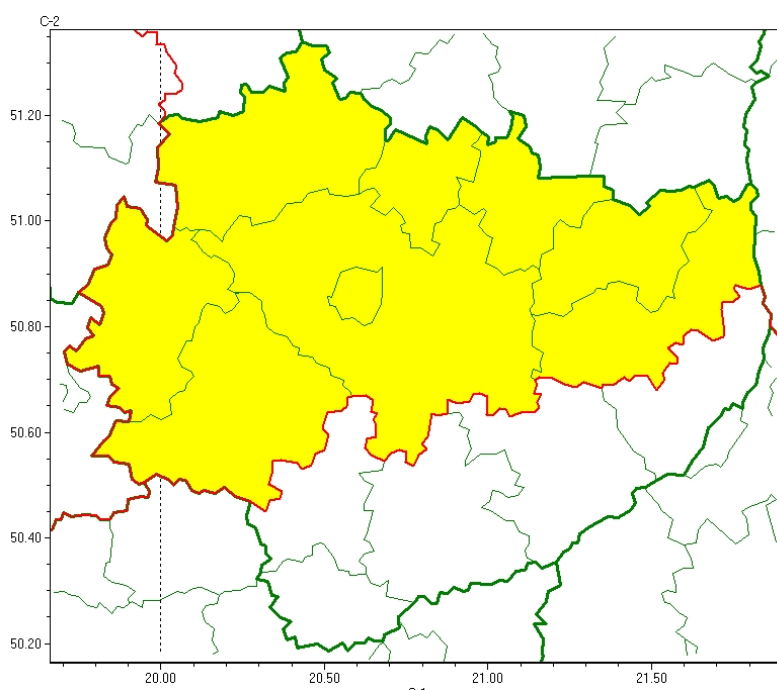

# Wojewódzkie Centrum Zarządzania Kryzysowego

<https://czkw.kielce.uw.gov.pl/czk/aktualnosci-i-komunikat/komunikaty-kryzysowe/25783,OSTRZEZENIE-METEOROLOGICZNE-NR-215-Silny-wiatr.html>  
06.10.2024, 05:22

## OSTRZEŻENIE METEOROLOGICZNE NR 215 - Silny wiatr

### Zasięg ostrzeżeń w województwie

Silny wiatr  
2023-12-25 22:56

**WOJEWÓDZTWO ŚWIĘTOKRZYSKIE**  
**OSTRZEŻENIA METEOROLOGICZNE ZBIORCZO NR 215**  
**WYKAZ OBOWIĄZUJĄCYCH OSTRZEŻEŃ**  
**o godz. 22:56 dnia 25.12.2023**

Ważność: **od godz. 12:00 dnia 26.12.2023 do godz. 02:00 dnia 27.12.2023**

Prawdopodobieństwo: **70%**

Przebieg: **Lokalnie prognozuje się wystąpienie silnego wiatru o średniej prędkości do 35 km/h, w porywach do 75 km/h, z zachodu.**