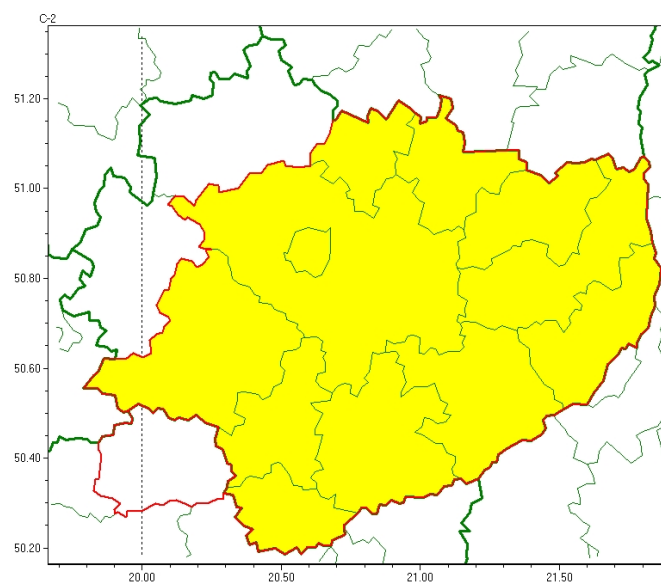

# Wojewódzkie Centrum Zarządzania Kryzysowego

<https://czkw.kielce.uw.gov.pl/czk/aktualnosci-i-komunikat/komunikaty-kryzysowe/25615,OSTRZEZENIE-METEOROLOGICZNE-NR-200-Silny-mroz.html>  
08.05.2024, 05:28

## OSTRZEŻENIE METEOROLOGICZNE NR 200 - Silny mróz

### Zasięg ostrzeżeń w województwie

Mgła intensywnie osadzająca szadź  
2023-12-06 02:34

Silny mróz  
2023-12-06 02:34

**WOJEWÓDZTWO ŚWIĘTOKRZYSKIE**  
**OSTRZEŻENIA METEOROLOGICZNE ZBIORCZO NR 200**  
**WYKAZ OBOWIĄZUJĄCYCH OSTRZEŻEŃ**

Ważność: **od godz. 19:30 dnia 05.12.2023 do godz. 07:00 dnia 06.12.2023**

Prawdopodobieństwo: **80%**

Przebieg: **Prognozuje się temperaturę minimalną w nocy lokalnie do -15°C. Wiatr o średniej prędkości od 8 km/h do 12 km/h.**