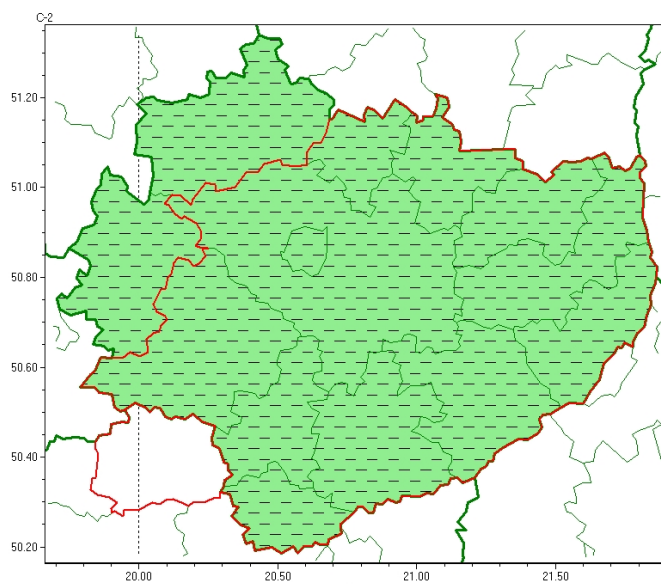

# Wojewódzkie Centrum Zarządzania Kryzysowego

<https://czkw.kielce.uw.gov.pl/czk/aktualnosci-i-komunikat/komunikaty-kryzysowe/25615,OSTRZEZENIE-METEOROLOGICZNE-NR-200-Silny-mroz.html>  
08.05.2024, 05:28

## OSTRZEŻENIE METEOROLOGICZNE NR 200 - Silny mróz

### Zasięg ostrzeżeń w województwie

Mgła intensywnie osadzająca szadź  
2023-12-06 02:34

Silny mróz  
2023-12-06 02:34

**WOJEWÓDZTWO ŚWIĘTOKRZYSKIE**  
**OSTRZEŻENIA METEOROLOGICZNE ZBIORCZO NR 200**  
**WYKAZ OBOWIĄZUJĄCYCH OSTRZEŻEŃ**

Ważność: **od godz. 19:30 dnia 05.12.2023 do godz. 07:00 dnia 06.12.2023**

Prawdopodobieństwo: **80%**

Przebieg: **Prognozuje się temperaturę minimalną w nocy lokalnie do -15°C. Wiatr o średniej prędkości od 8 km/h do 12 km/h.**