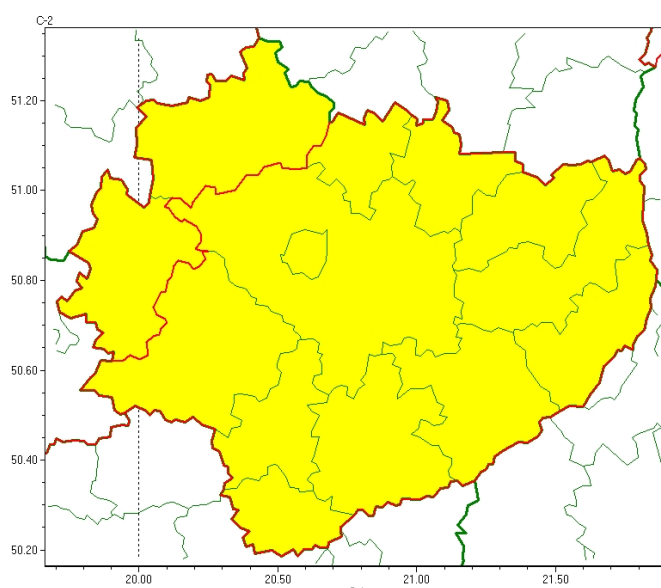

Wojewódzkie Centrum Zarządzania Kryzysowego

<https://czkw.kielce.uw.gov.pl/czk/aktualnosci-i-komunikat/komunikaty-kryzysowe/25612,OSTRZEZENIE-METEOROLOGICZNE-NR-199-Mgla-intensywnie-osadzajaca-szadz-Silny-mroz.html>
09.05.2024, 02:14

OSTRZEŻENIE METEOROLOGICZNE NR 199 - Mgła intensywnie osadzająca szadź, Silny mróz

Zasięg ostrzeżeń w województwie

Mgła intensywnie osadzająca szadź
2023-12-05 18:35

Silny mróz
2023-12-05 18:35

WOJEWÓDZTWO ŚWIĘTOKRZYSKIE
OSTRZEŻENIA METEOROLOGICZNE ZBIORCZO NR 199

WYKAZ OBOWIĄZUJĄCYCH OSTRZEŻEŃ
o godz. 18:35 dnia 05.12.2023

Zjawisko/Stopień zagrożenia: **Silny mróz/1**

Obszar (w nawiasie numer ostrzeżenia dla powiatu) powiaty: **buski(111), jędrzejowski(102), kazimierski(106), Kielce(107), kielecki(107), opatowski(101), ostrowiecki(99), pińczowski(104), sandomierski(105), skarżyski(95), starachowicki(95), staszowski(106)**

Ważność: **od godz. 19:30 dnia 05.12.2023 do godz. 07:00 dnia 06.12.2023**

Prawdopodobieństwo: **80%**

Przebieg: **Prognozuje się temperaturę minimalną w nocy lokalnie do -15°C. Wiatr o średniej prędkości od 8 km/h do 12 km/h.**