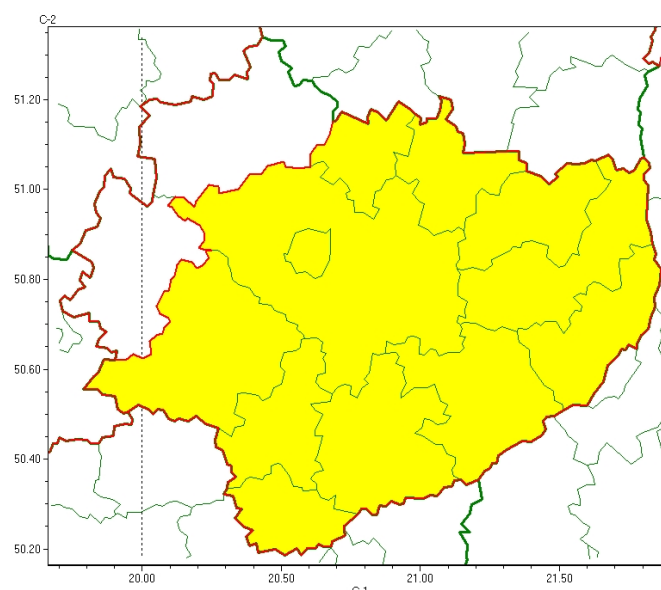

Wojewódzkie Centrum Zarządzania Kryzysowego

<https://czkw.kielce.uw.gov.pl/czk/aktualnosci-i-komunikat/komunikaty-kryzysowe/25612,OSTRZEZENIE-METEOROLOGICZNE-NR-199-Mgla-intensywnie-osadzajaca-szadz-Silny-mroz.html>
09.05.2024, 02:14

OSTRZEŻENIE METEOROLOGICZNE NR 199 - Mgła intensywnie osadzająca szadź, Silny mróz

Zasięg ostrzeżeń w województwie

Mgła intensywnie osadzająca szadź
2023-12-05 18:35

Silny mróz
2023-12-05 18:35

WOJEWÓDZTWO ŚWIĘTOKRZYSKIE
OSTRZEŻENIA METEOROLOGICZNE ZBIORCZO NR 199

WYKAZ OBOWIĄZUJĄCYCH OSTRZEŻEŃ
o godz. 18:35 dnia 05.12.2023

Zjawisko/Stopień zagrożenia: **Silny mróz/1**

Obszar (w nawiasie numer ostrzeżenia dla powiatu) powiaty: **buski(111), jędrzejowski(102), kazimierski(106), Kielce(107), kielecki(107), opatowski(101), ostrowiecki(99), pińczowski(104), sandomierski(105), skarżyski(95), starachowicki(95), staszowski(106)**

Ważność: **od godz. 19:30 dnia 05.12.2023 do godz. 07:00 dnia 06.12.2023**

Prawdopodobieństwo: **80%**

Przebieg: **Prognozuje się temperaturę minimalną w nocy lokalnie do -15°C. Wiatr o średniej prędkości od 8 km/h do 12 km/h.**