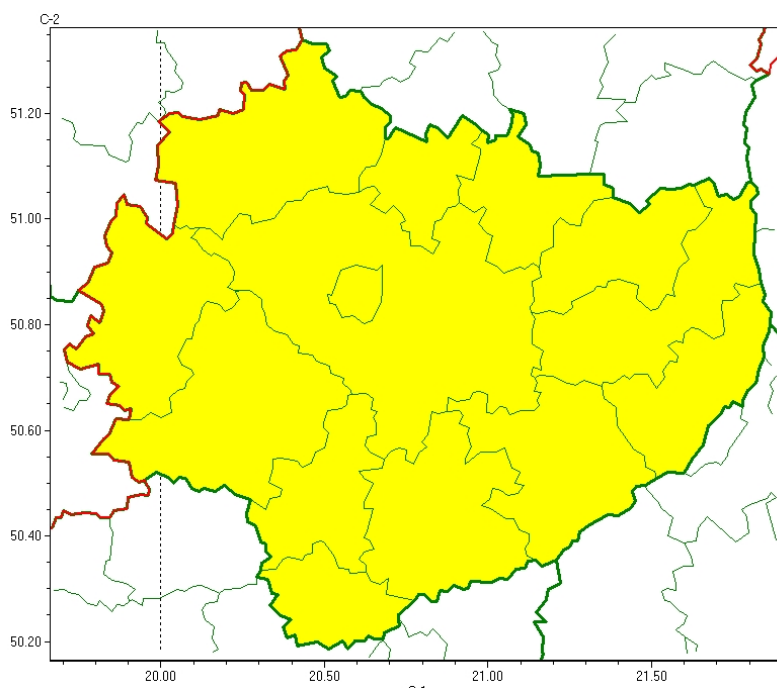

Wojewódzkie Centrum Zarządzania Kryzysowego

<https://czkw.kielce.uw.gov.pl/czk/aktualnosci-i-komunikat/komunikaty-kryzysowe/25610,OSTRZEZENIE-METEOROLOGICZNE-NR-198-Mgla-intensywnie-osadzajaca-szadz.html>
08.05.2024, 04:04

OSTRZEŻENIE METEOROLOGICZNE NR 198 - Mgła intensywnie osadzająca szadź

Zasięg ostrzeżeń w województwie

Mgła intensywnie osadzająca szadź
2023-12-05 11:57

WOJEWÓDZTWO ŚWIĘTOKRZYSKIE
OSTRZEŻENIA METEOROLOGICZNE ZBIORCZO NR 198
WYKAZ OBOWIĄZUJĄCYCH OSTRZEŻEŃ
o godz. 11:57 dnia 05.12.2023

Zjawisko/Stopień zagrożenia: **Mgła intensywnie osadzająca szadź/1**

Obszar (w nawiasie numer ostrzeżenia dla powiatu) powiaty: **buski(110), jędrzejowski(101), kazimierski(105), Kielce(106), kielecki(106), konecki(88), opatowski(100), ostrowiecki(98), pińczowski(103), sandomierski(104), skarżyski(94), starachowicki(94), staszowski(105), włoszczowski(95)**

Ważność: **od godz. 22:00 dnia 05.12.2023 do godz. 09:00 dnia 06.12.2023**

Prawdopodobieństwo: **80%**

Przebieg: **Prognozowane są mgły intensywnie osadzające szadź. Widzialność w zasięgu mgieł od 50 m do 200 m.**