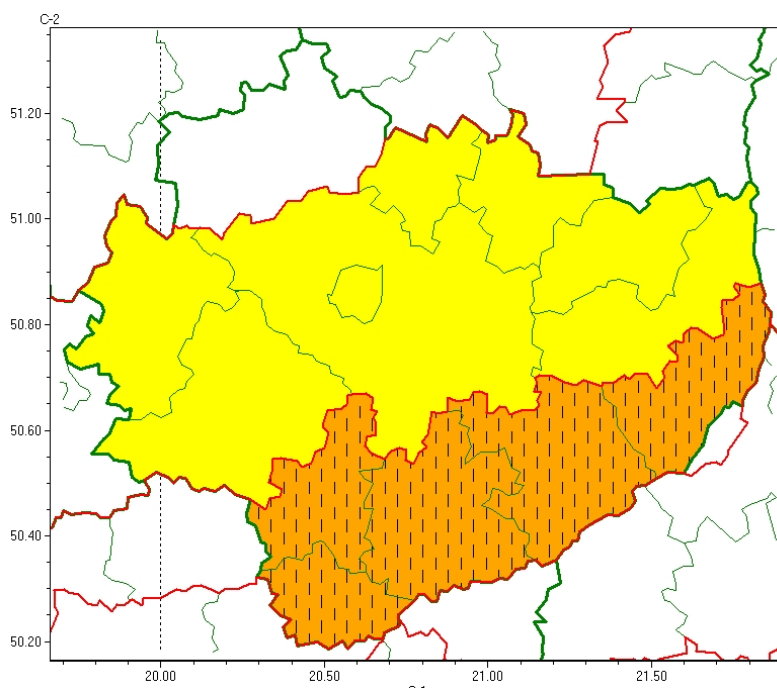

OSTRZEŻENIE METEOROLOGICZNE NR 195 - Intensywne opady śniegu

Zasięg ostrzeżeń w województwie

Intensywne opady śniegu
2023-12-02 12:28

WOJEWÓDZTWO ŚWIĘTOKRZYSKIE
OSTRZEŻENIA METEOROLOGICZNE ZBIORCZO NR 195
WYKAZ OBOWIĄZUJĄCYCH OSTRZEŻEŃ
o godz. 12:28 dnia 02.12.2023

Zjawisko/Stopień zagrożenia: **Intensywne opady śniegu/2 ZMIANA**

Obszar (w nawiasie numer ostrzeżenia dla powiatu) powiaty: **buski(108), kazimierski(103), pińczowski(101), sandomierski(102), staszowski(103)**

Ważność: **od godz. 12:27 dnia 02.12.2023 do godz. 03:00 dnia 03.12.2023**

Prawdopodobieństwo: **80%**

Przebieg: **Prognozowane są opady śniegu, okresami o natężeniu umiarkowanym powodujące przyrost pokrywy śnieżnej od 20 cm do 30 cm od początku ważności ostrzeżenia.**

Ważność: **od godz. 05:00 dnia 02.12.2023 do godz. 06:00 dnia 03.12.2023**

Prawdopodobieństwo: **80%**

Przebieg: **Prognozowane są opady śniegu powodujące miejscami przyrost pokrywy śnieżnej o 15 cm do 25 cm.**