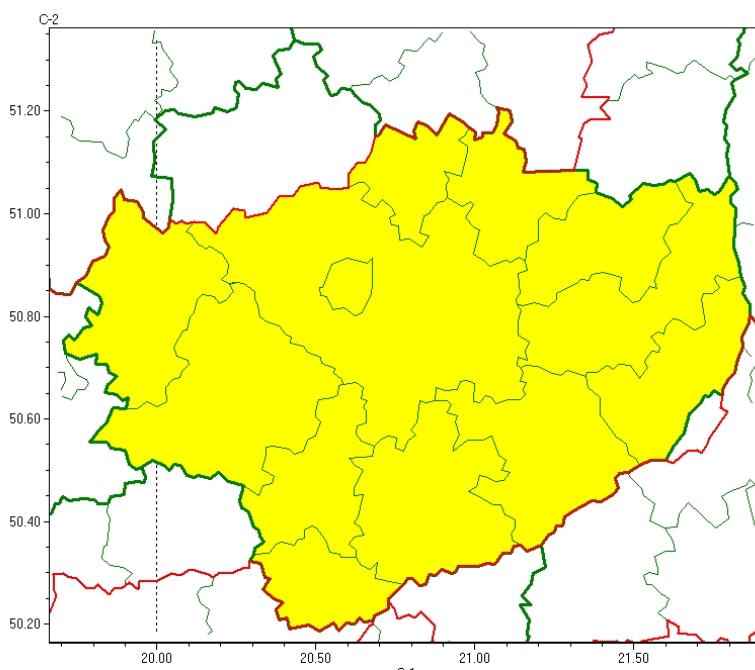

Wojewódzkie Centrum Zarządzania Kryzysowego

<https://czkw.kielce.uw.gov.pl/czk/aktualnosci-i-komunikat/komunikaty-kryzysowe/25586,OSTRZEZENIE-METEOROLOGICZNE-NR-194-Intensywne-opady-sniegu.html>
07.05.2024, 19:22

OSTRZEŻENIE METEOROLOGICZNE NR 194 - Intensywne opady śniegu

Zasięg ostrzeżeń w województwie

Intensywne opady śniegu
2023-12-01 11:58

WOJEWÓDZTWO ŚWIĘTOKRZYSKIE
OSTRZEŻENIA METEOROLOGICZNE ZBIORCZO NR 194
WYKAZ OBOWIĄZUJĄCYCH OSTRZEŻEŃ
o godz. 11:58 dnia 01.12.2023

Zjawisko/Stopień zagrożenia: **Intensywne opady śniegu/1**

Obszar (w nawiasie numer ostrzeżenia dla powiatu) powiaty: **buski(108), jędrzejowski(99), kazimierski(103), Kielce(104), kielecki(104), opatowski(98), ostrowiecki(96), pińczowski(101), sandomierski(102), skarżyski(92), starachowicki(92), staszowski(103), włoszczowski(93)**

Ważność: **od godz. 05:00 dnia 02.12.2023 do godz. 06:00 dnia 03.12.2023**

Prawdopodobieństwo: **80%**

Przebieg: **Prognozowane są opady śniegu powodujące miejscami przyrost pokrywy śnieżnej o 15 cm do 25 cm.**