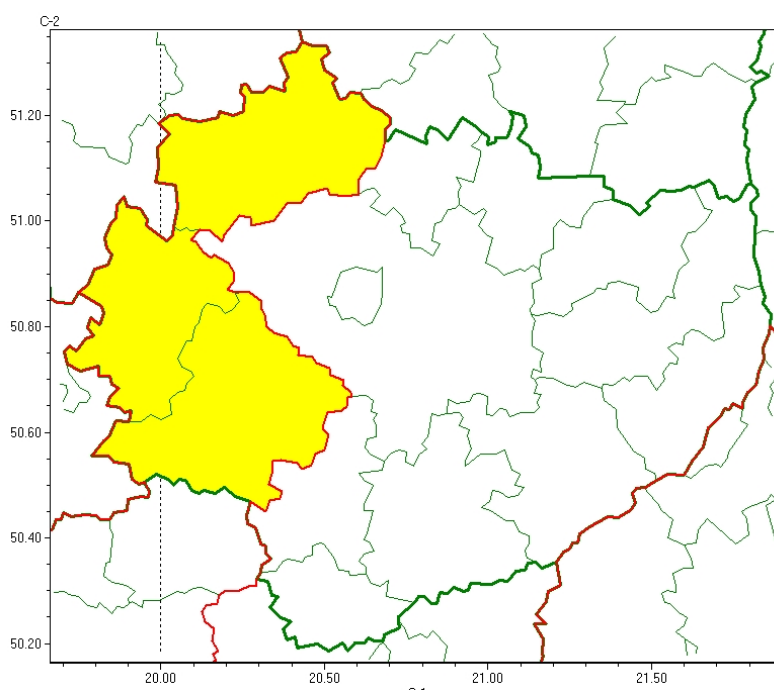

Wojewódzkie Centrum Zarządzania Kryzysowego

<https://czkw.kielce.uw.gov.pl/czk/aktualnosci-i-komunikat/komunikaty-kryzysowe/23674,OSTRZEZENIE-METEOROLOGICZNE-NR-38-Silny-wiatr.html>
2023-06-08, 04:06

OSTRZEŻENIE METEOROLOGICZNE NR 38 - Silny wiatr

Zasięg ostrzeżeń w województwie

Silny wiatr
2023-03-14 14:28

WOJEWÓDZTWO ŚWIĘTOKRZYSKIE
OSTRZEŻENIA METEOROLOGICZNE ZBIORCZO NR 38
WYKAZ OBOWIĄZUJĄCYCH OSTRZEŻEŃ
o godz. 14:28 dnia 14.03.2023

Zjawisko/Stopień zagrożenia: **Silny wiatr/1**

Obszar (w nawiasie numer ostrzeżenia dla powiatu) powiaty: **jędrzejowski(24), konecki(19), włoszczowski(21)**

Ważność: **od godz. 01:00 dnia 15.03.2023 do godz. 03:00 dnia 15.03.2023**

Prawdopodobieństwo: **70%**

Przebieg: **Prognozuje się wystąpienie silnego wiatru o średniej prędkości do 40 km/h, w porywach do 70 km/h, południowo-zachodniego skracającego na północno-zachodni**

Uwagi: **Brak.**

Pliki do pobrania