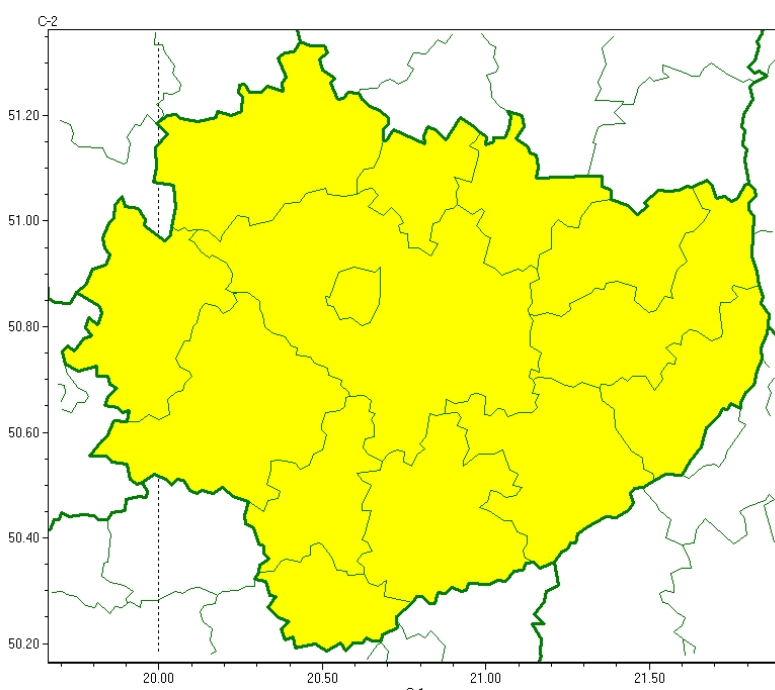

# Wojewódzkie Centrum Zarządzania Kryzysowego

<https://czkw.kielce.uw.gov.pl/czk/aktualnosci-i-komunikat/komunikaty-kryzysowe/23644,OSTRZEZENIE-METEOROLOGICZNE-NR-35-Silny-wiatr.html>  
19.04.2024, 21:43

## OSTRZEŻENIE METEOROLOGICZNE NR 35 - Silny wiatr

### Zasięg ostrzeżeń w województwie

Silny wiatr  
2023-03-10 15:38

**WOJEWÓDZTWO ŚWIĘTOKRZYSKIE**  
**OSTRZEŻENIAMETEOROLOGICZNE ZBIORCZO NR 35**  
**WYKAZ OBOWIĄZUJĄCYCHOSTRZEŻEŃ**  
**o godz. 15:38 dnia 10.03.2023**

Zjawisko/Stopień zagrożenia: **Silny wiatr/1**

Obszar (w nawiasie numer ostrzeżenia dla powiatu) **powiaty: buski(24), jędrzejowski(22), kazimierski(23), Kielce(25), kielecki(25), konecki(17), opatowski(22), ostrowiecki(22), pińczowski(22), sandomierski(21), skarżyski(19), starachowicki(20), staszowski(23), włoszczowski(19)**